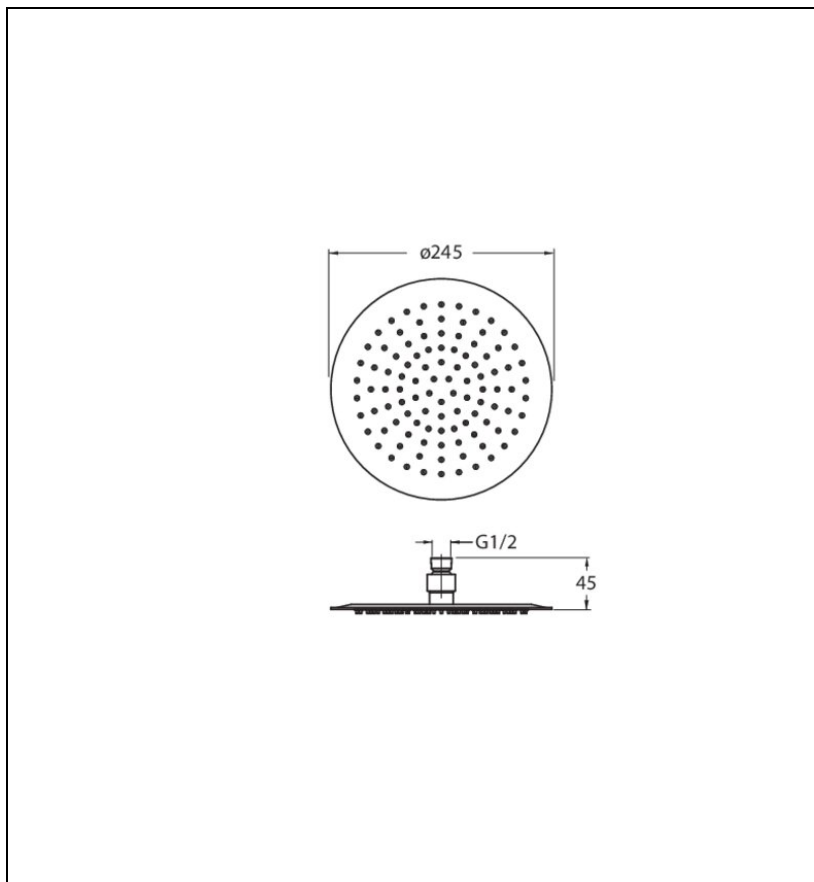

PD04834P : POMME DE DOUCHE SANDWICH
INOX ROND D 25 CM ANTICALCAIRE
HYDROTHERAPIE

CRISTINA
RUBINETTERIE
ondyna

34P > or rose brossé PVD

Caractéristiques

- épaisseur totale 4 mm, fonctionne à partir de 1 bar de pression,
- 9 l/min
- Largeur 320 mm
- Diamètre 250 mm
- Garantie 8 ans