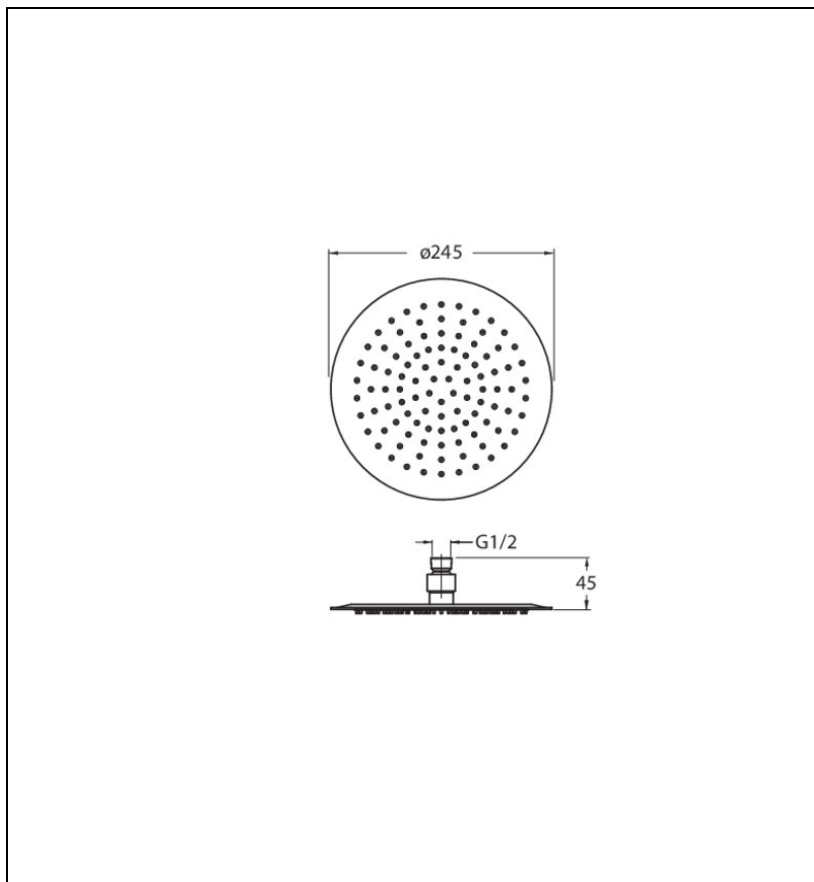

PD04834P : POMME DE DOUCHE SANDWICH
INOX ROND D 25 CM ANTICALCAIRE
HYDROTHERAPIE

CRISTINA
RUBINETTERIE
ondyna

34P > or rose brossé PVD

Caractéristiques

- épaisseur totale 4 mm, fonctionne à partir de 1 bar de pression,
- 9 l/min
- Diamètre 250 mm
- Garantie 8 ans