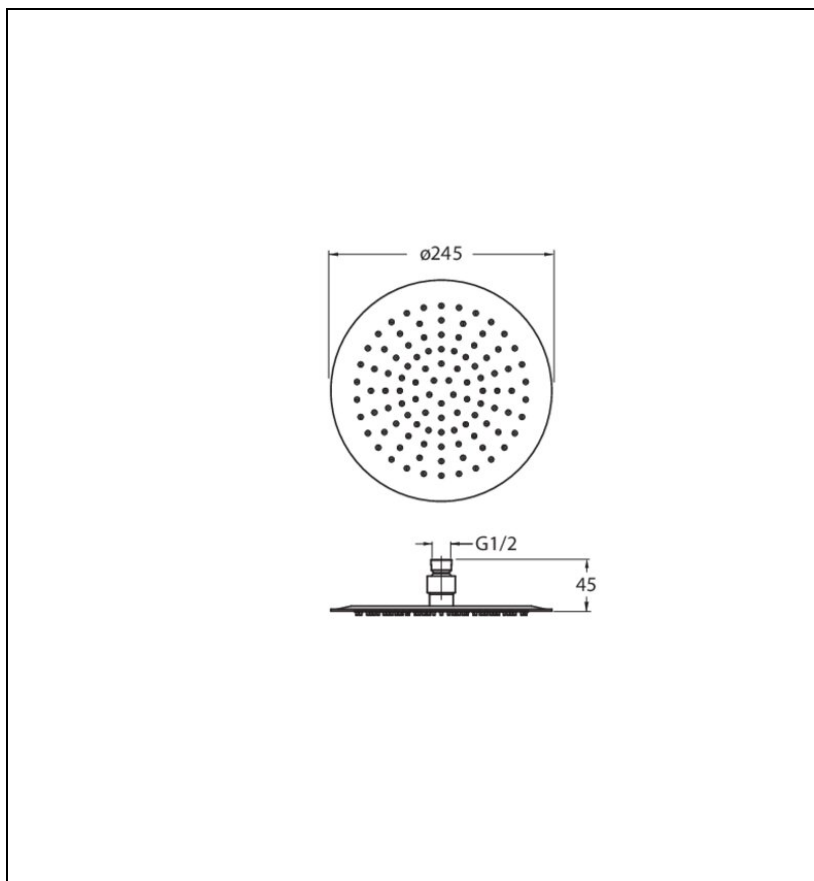

PD04875 : POMME DE DOUCHE SANDWICH INOX  
ROND D 25 CM ANTICALCAIRE HYDROTHERAPIE

CRISTINA  
RUBINETTERIE  
ondyna

75 > chromé noir brossé

## Caractéristiques

- épaisseur totale 4 mm, fonctionne à partir de 1 bar de pression,
- 9 l/min
- Largeur 320 mm
- Diamètre 250 mm
- Garantie 8 ans