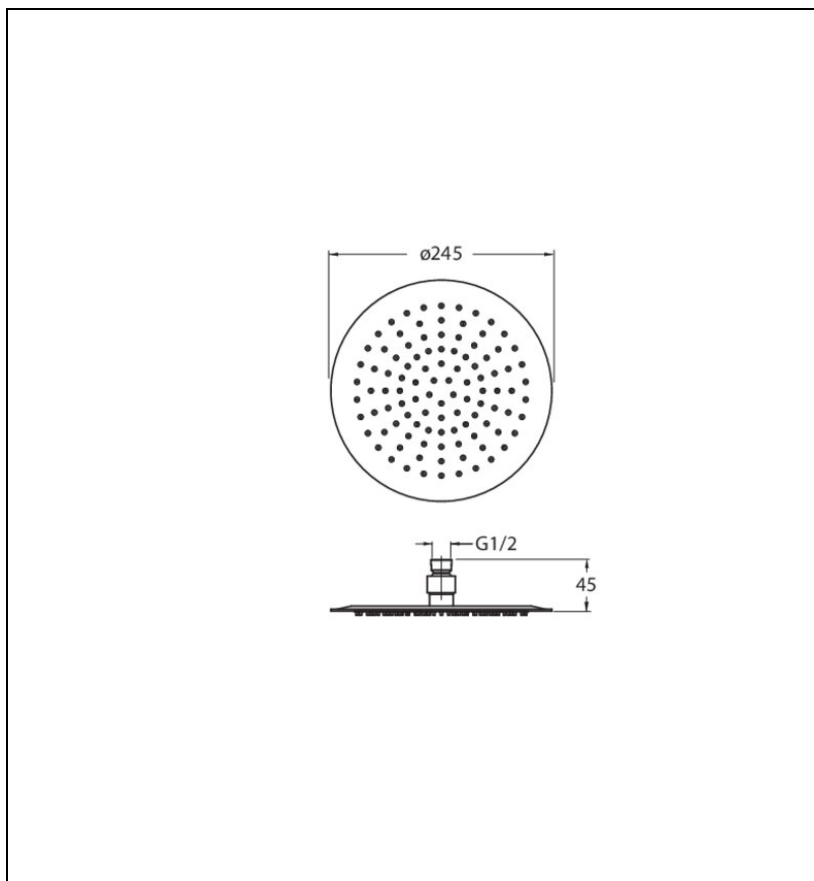

PD04875 : POMME DE DOUCHE SANDWICH INOX
ROND D 25 CM ANTICALCAIRE HYDROTHERAPIE

CRISTINA
RUBINETTERIE
ondyna

75 > chromé noir brossé

Caractéristiques

- épaisseur totale 4 mm, fonctionne à partir de 1 bar de pression,
- 9 l/min
- Diamètre 250 mm
- Garantie 8 ans