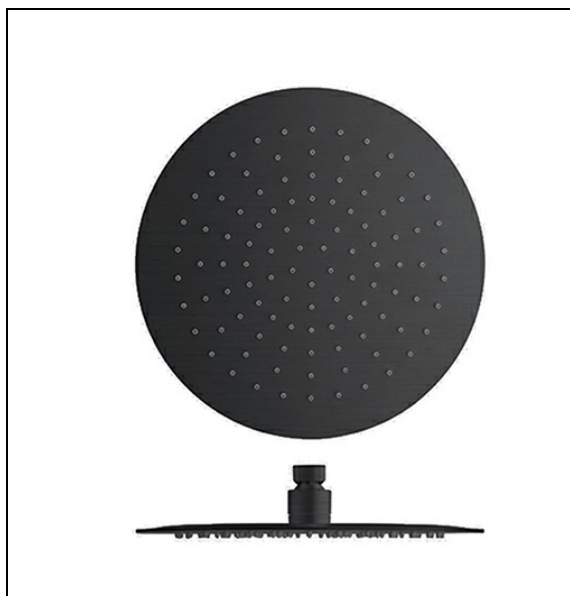

PD04875 : POMME DE DOUCHE SANDWICH INOX
ROND D 25 CM ANTICALCAIRE HYDROTHERAPIE

CRISTINA
RUBINETTERIE
ondyna

75 > chromé noir brossé

Caractéristiques

- épaisseur totale 4 mm, fonctionne à partir de 1 bar de pression,
- 9 l/min
- Diamètre 250 mm
- Garantie 8 ans