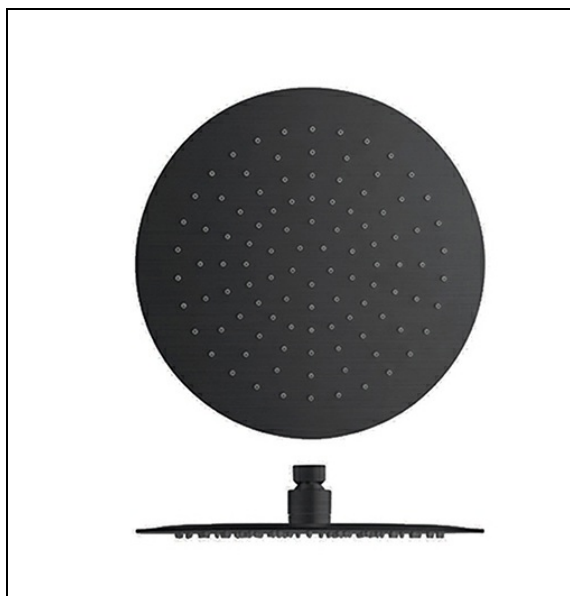

PD04875 : POMME DE DOUCHE SANDWICH INOX  
ROND D 25 CM ANTICALCAIRE HYDROTHERAPIE

CRISTINA  
RUBINETTERIE  
ondyna

75 > chromé noir brossé

## Caractéristiques

- épaisseur totale 4 mm, fonctionne à partir de 1 bar de pression,
- 9 l/min
- Largeur 320 mm
- Diamètre 250 mm
- Garantie 8 ans