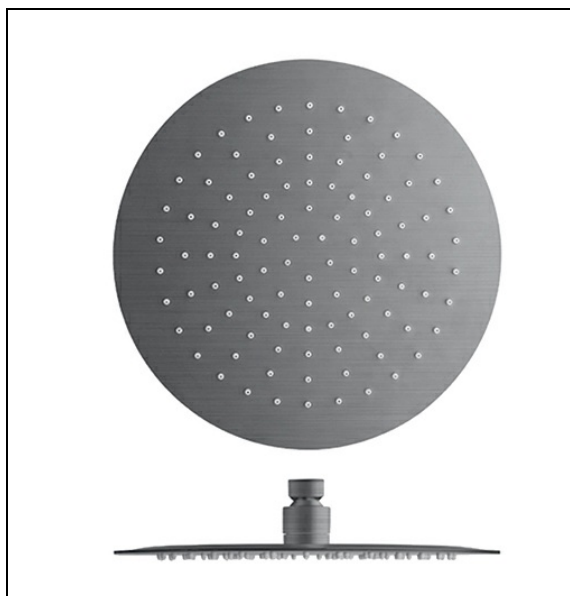

PD04877 : POMME DE DOUCHE SANDWICH INOX
ROND D 25 CM ANTICALCAIRE HYDROTHERAPIE

CRISTINA
RUBINETTERIE
ondyna

77 > métal brossé

Caractéristiques

- Epaisseur totale 4 mm, fonctionne à partir de 1 bar de pression,
- Membrane avec picots anticalcaire, 9l/min
- Largeur 320 mm
- Diamètre 250 mm
- Garantie 8 ans