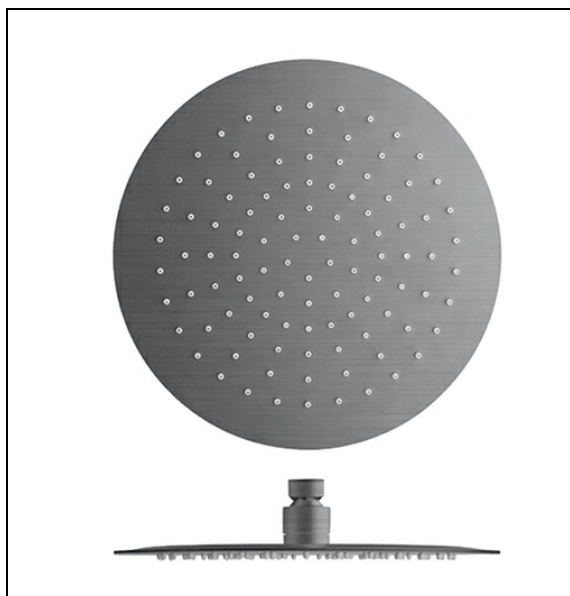

PD04877 : POMME DE DOUCHE SANDWICH INOX
ROND D 25 CM ANTICALCAIRE HYDROTHERAPIE

CRISTINA
RUBINETTERIE
ondyna

77 > métal brossé

Caractéristiques

- Epaisseur totale 4 mm, fonctionne à partir de 1 bar de pression,
- Membrane avec picots anticalcaire, 9l/min
- Diamètre 250 mm
- Garantie 8 ans