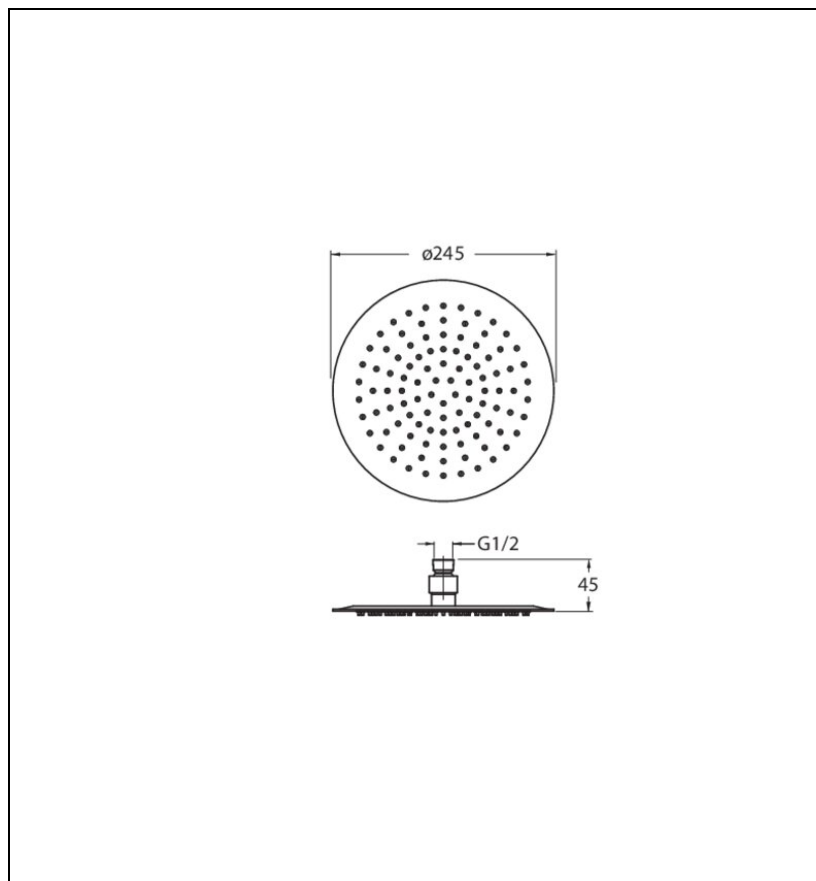

PD04877 : POMME DE DOUCHE SANDWICH INOX
ROND D 25 CM ANTICALCAIRE HYDROTHERAPIE

CRISTINA
RUBINETTERIE
ondyna

77 > métal brossé

Caractéristiques

- Epaisseur totale 4 mm, fonctionne à partir de 1 bar de pression,
- Membrane avec picots anticalcaire, 9l/min
- Largeur 320 mm
- Diamètre 250 mm
- Garantie 8 ans