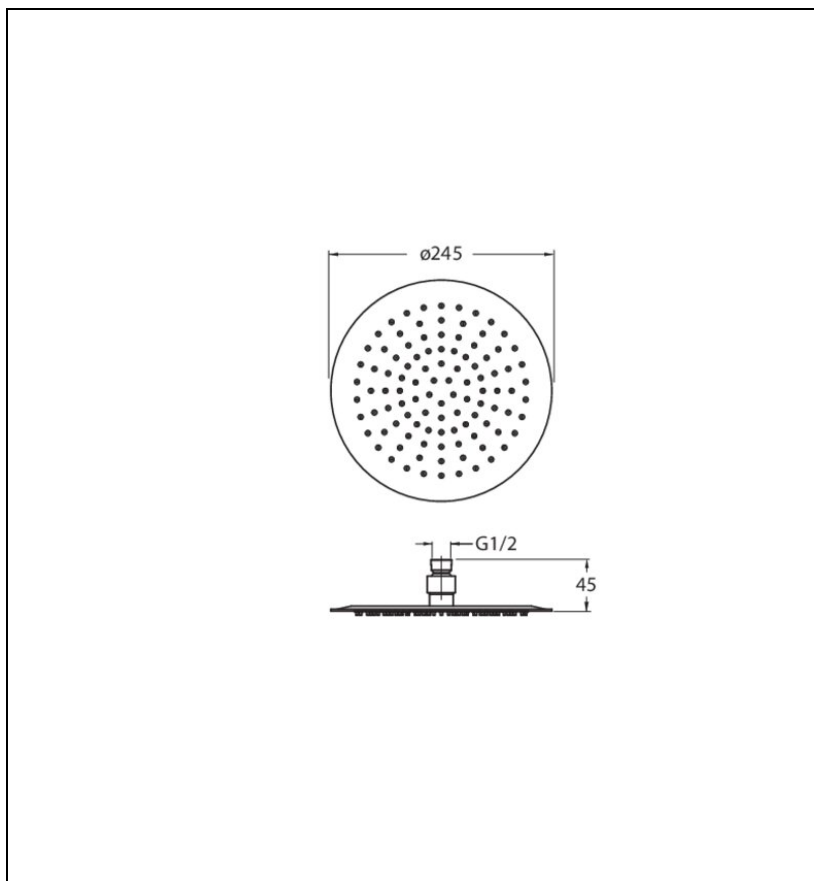

PD04877 : POMME DE DOUCHE SANDWICH INOX
ROND D 25 CM ANTICALCAIRE HYDROTHERAPIE

CRISTINA
RUBINETTERIE
ondyna

77 > métal brossé

Caractéristiques

- Epaisseur totale 4 mm, fonctionne à partir de 1 bar de pression,
- Membrane avec picots anticalcaire, 9l/min
- Diamètre 250 mm
- Garantie 8 ans