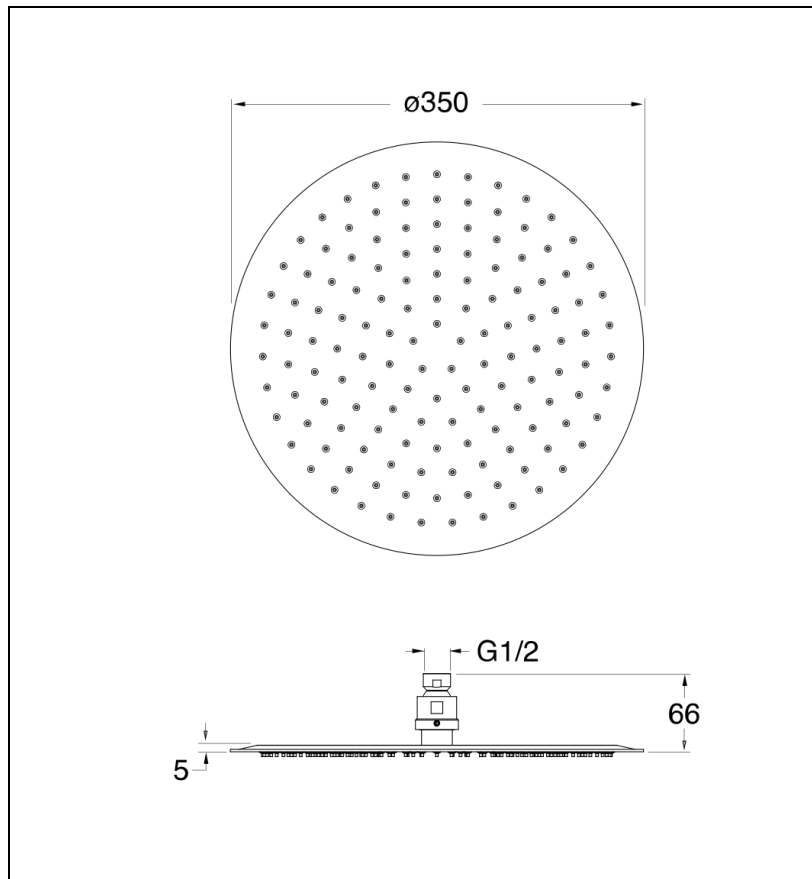

PD04951 : Pomme de douche Sandwich®
SANDWICH

CRISTINA
RUBINETTERIE
ondyna

51 > chromé

Caractéristiques

- Ø 35cm, épaisseur totale 4 mm, picots anticalcaires interchangeables
- Raccord F 1/2", fonctionne bien à partir de 1 bar de pression
- Garantie 8 ans