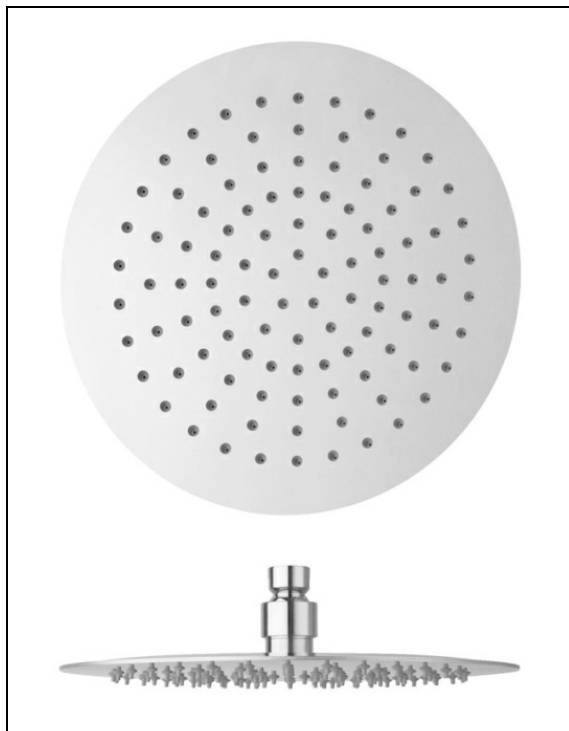

PD04951 : Pomme de douche Sandwich®
SANDWICH

CRISTINA
RUBINETTERIE
ondyna

51 > chromé

Caractéristiques

- Ø 35cm, épaisseur totale 4 mm, picots anticalcaires interchangeables
- Raccord F 1/2", fonctionne bien à partir de 1 bar de pression
- Garantie 8 ans