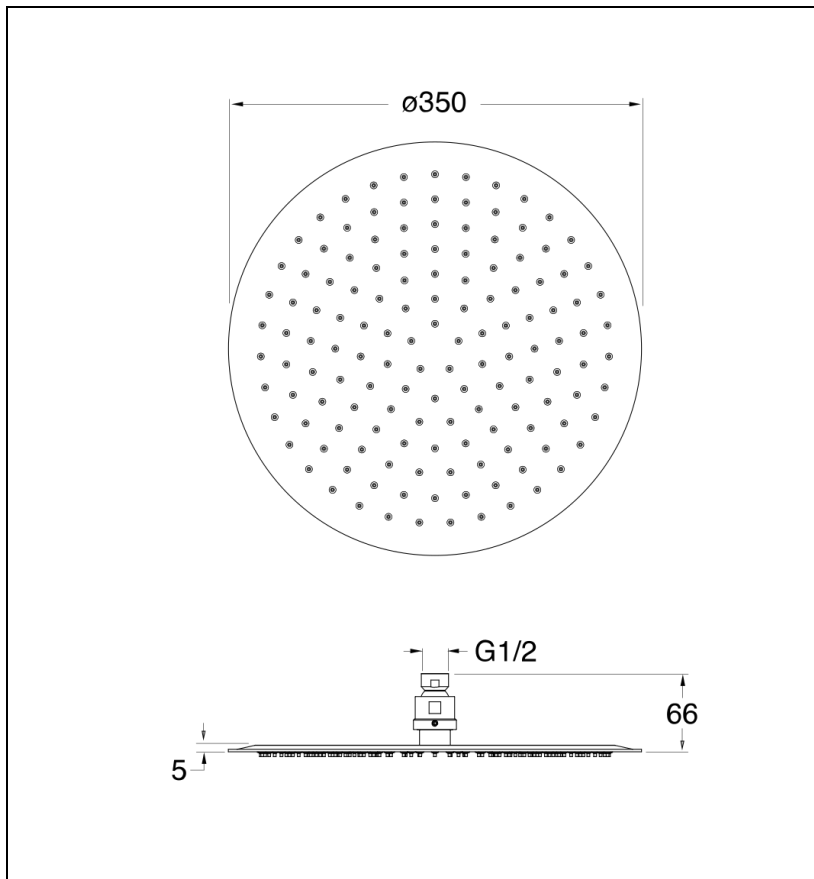

PD04951 : Pomme de douche Sandwich®  
SANDWICH

CRISTINA  
RUBINETTERIE  
ondyna

51 > chromé

## Caractéristiques

- $\varnothing$  35cm, épaisseur totale 4 mm, picots anticalcaires interchangeables
- Raccord F 1/2", fonctionne bien à partir de 1 bar de pression
- Garantie 8 ans