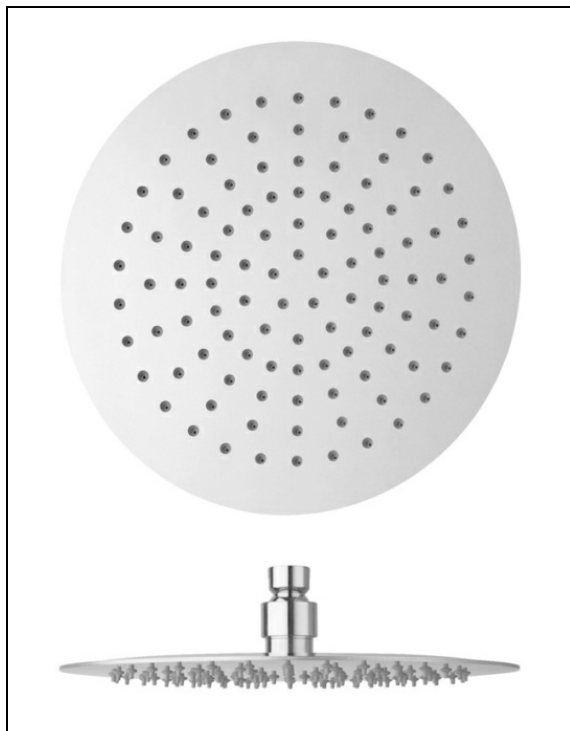

PD04951 : Pomme de douche Sandwich®  
SANDWICH

CRISTINA  
RUBINETTERIE  
ondyna

51 > chromé

## Caractéristiques

- $\varnothing$  35cm, épaisseur totale 4 mm, picots anticalcaires interchangeables
- Raccord F 1/2", fonctionne bien à partir de 1 bar de pression
- Garantie 8 ans