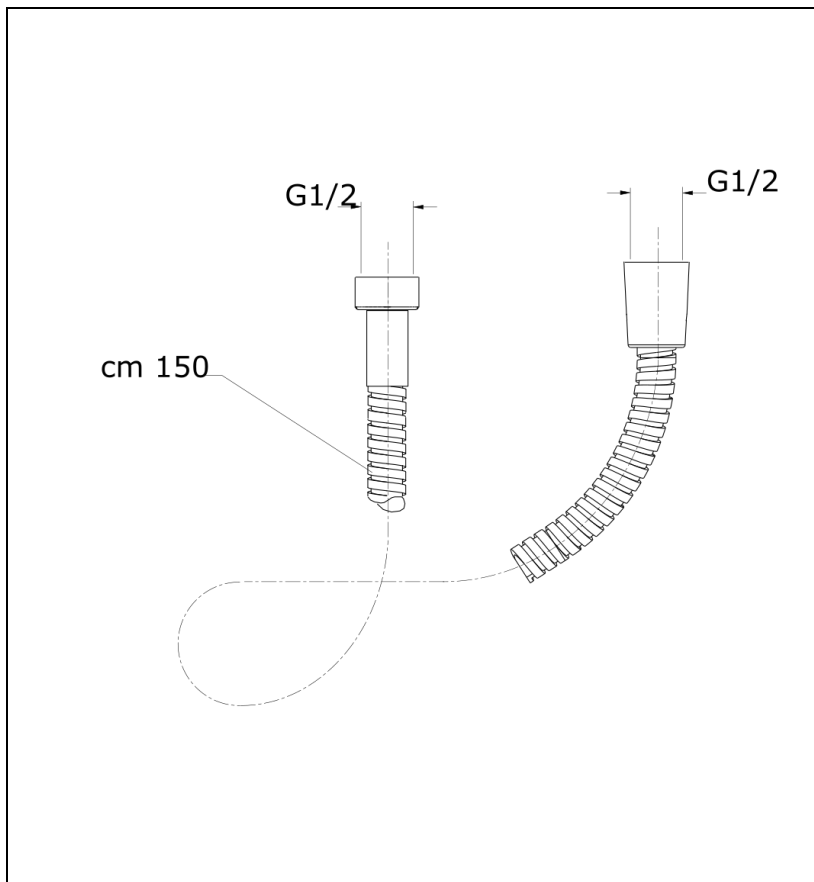

PD05234 : FLEXIBLE LAITON ECROU SIX PAN
RETRO FF1/2" 150 cm OR ROSE BROSSE
HYDROTHERAPIE

CRISTINA
RUBINETTERIE
ondyna

34 > or rose brossé

Caractéristiques

- Garantie 8 ans