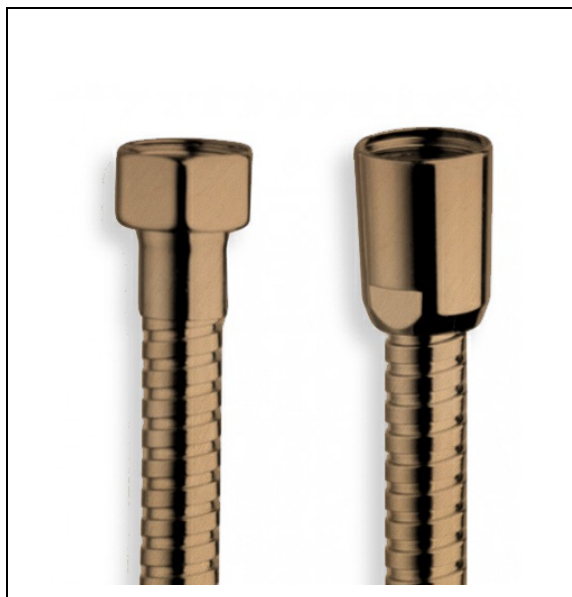

PD05234 : FLEXIBLE LAITON ECROU SIX PAN
RETRO FF1/2" 150 cm OR ROSE BROSSE
HYDROTHERAPIE

CRISTINA
RUBINETTERIE
ondyna

34 > or rose brossé

Caractéristiques

- Garantie 8 ans