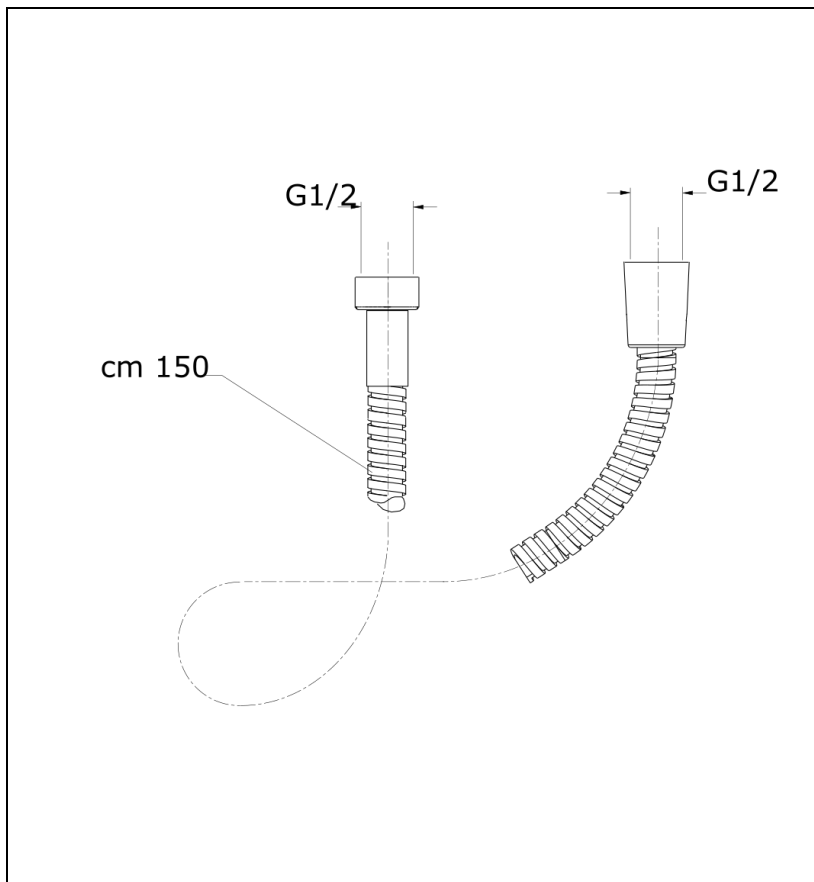

PD05246 : FLEXIBLE LAITON ECROU SIX PAN  
RETRO FF1/2" 150 cm OR ROSE  
HYDROTHERAPIE

CRISTINA  
RUBINETTERIE  
ondyna

46 > or rose