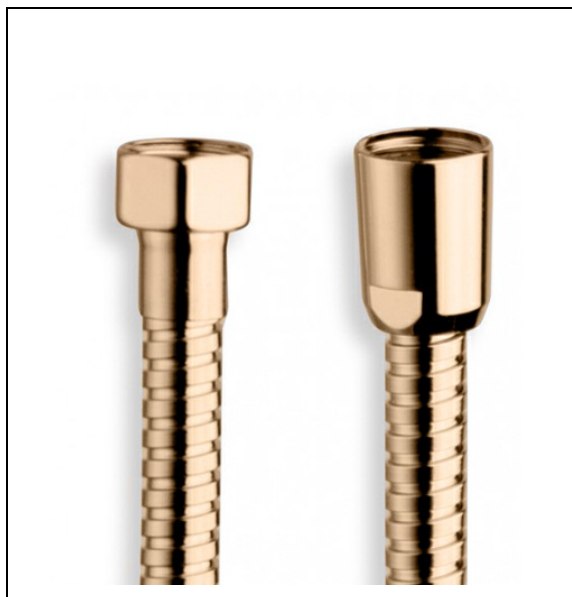

PD05246 : FLEXIBLE LAITON ECROU SIX PAN  
RETRO FF1/2" 150 cm OR ROSE  
HYDROTHERAPIE

CRISTINA  
RUBINETTERIE  
ondyna

46 > or rose