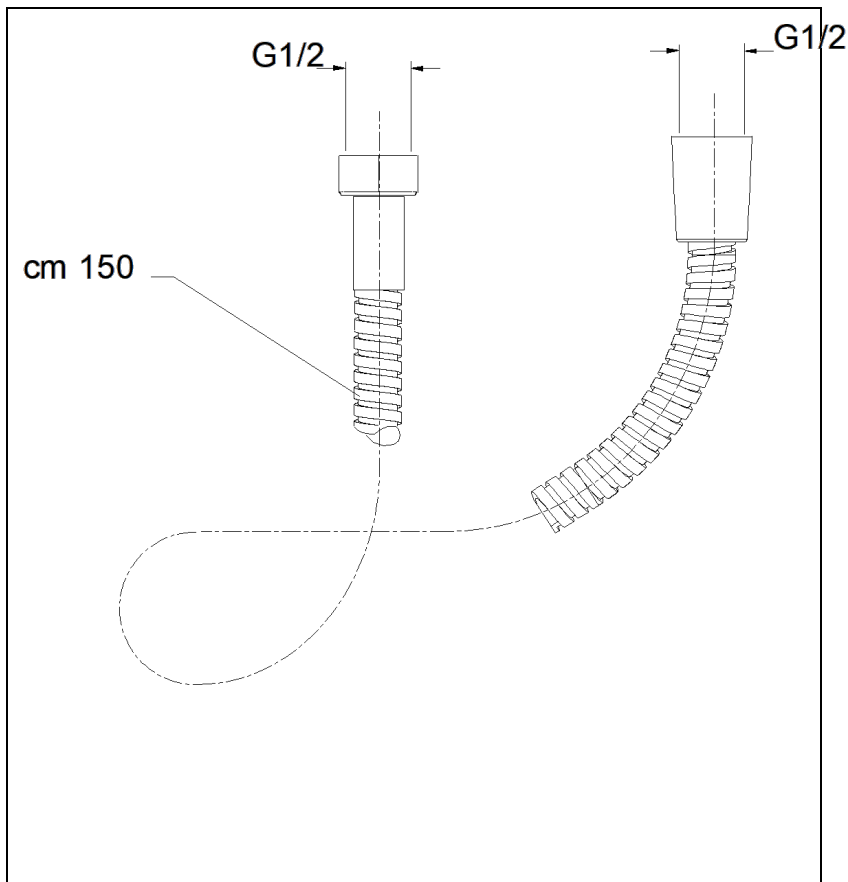

PD05292 : FLEXIBLE LAITON ECROU SIX PAN
RETRO FF1/2" 150 cm VIEUX BRONZE
HYDROTHERAPIE

CRISTINA
RUBINETTERIE
ondyna

92 > vieux bronze

Caractéristiques

- Flexible double agrafage annelé 150 cm
- Garantie 8 ans