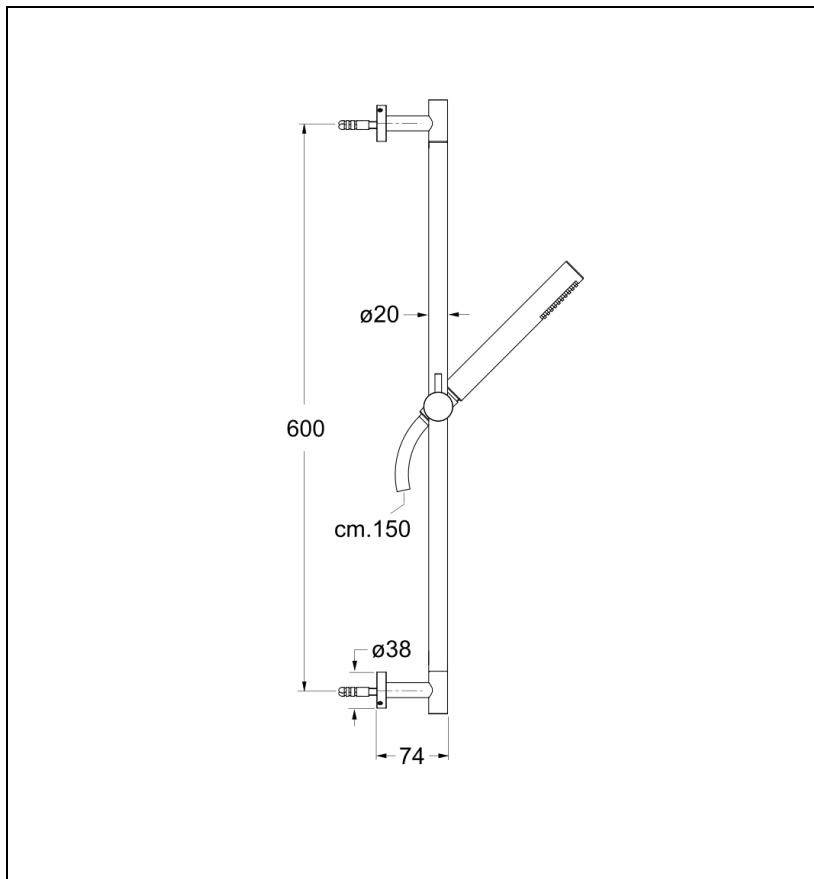

PD06224 : Barre de douche complète  
HYDROTHERAPIE

24 > blanc mat

## Caractéristiques

- Livrée avec flexible "Long Life", douchette anticalcaire inclinée
- et support
- Garantie 8 ans