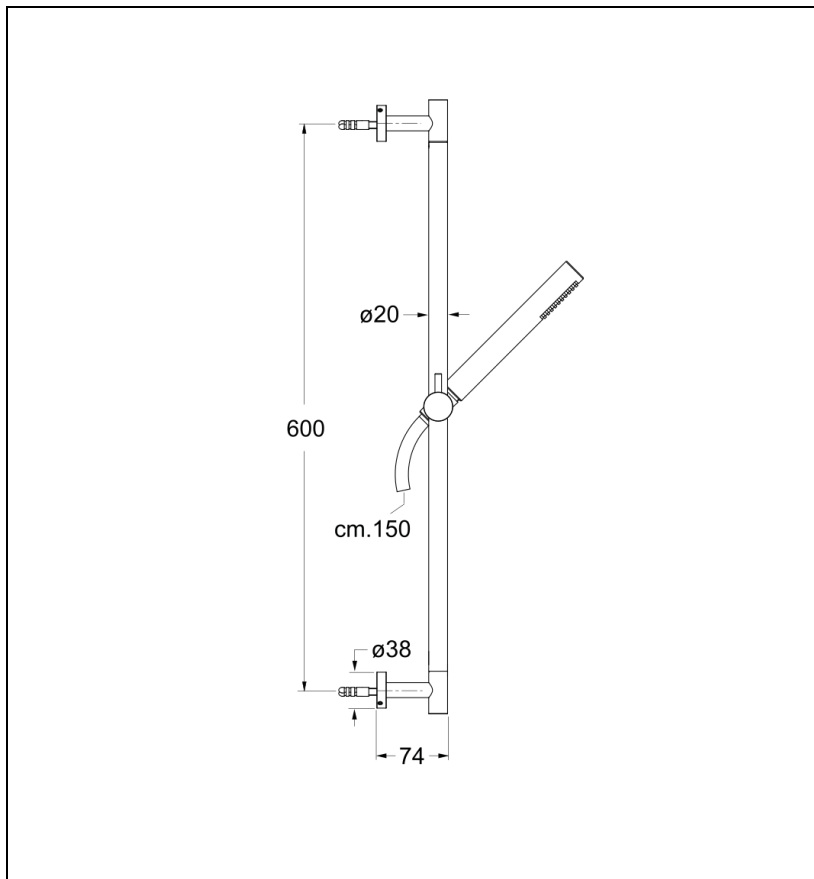

PD06224 : Barre de douche complète
HYDROTHERAPIE

24 > blanc mat

Caractéristiques

- Livrée avec flexible "Long Life", douchette anticalcaire inclinée
- et support
- Garantie 8 ans