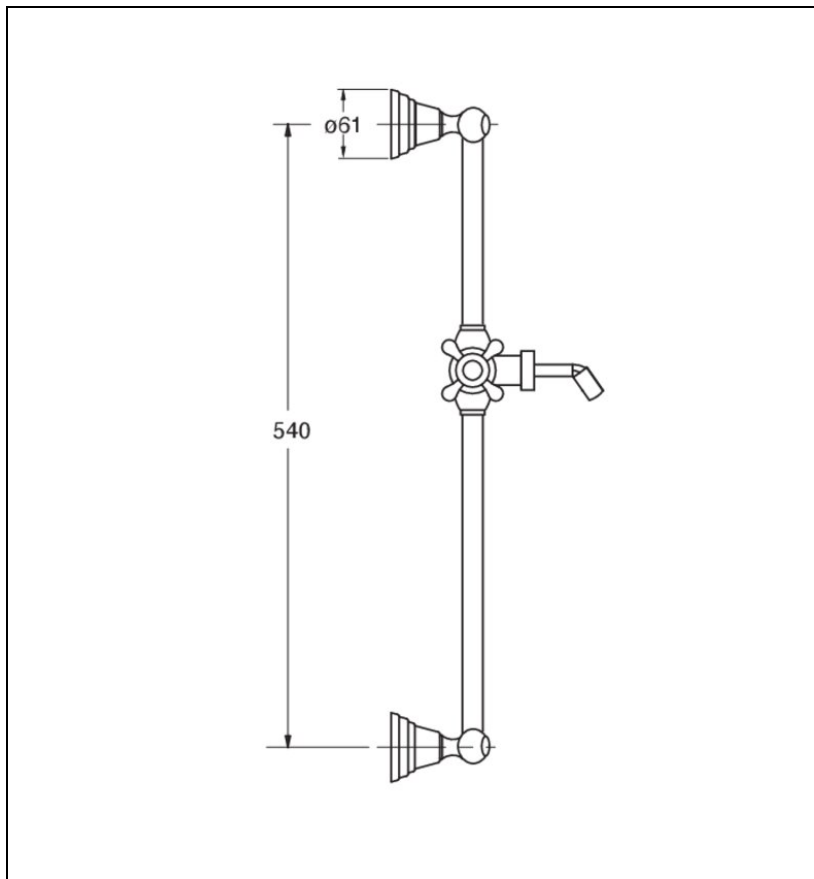

PD06593 : BARRE DE DOUCHE RETRO VIEUX
BRONZE MAT HYDROTHERAPIE

93 > vieux bronze mat

Caractéristiques

- Barre rétro 100 % laiton
- Hauteur 600 mm
- Largeur 670 mm
- Diamètre 20 mm
- Garantie 8 ans