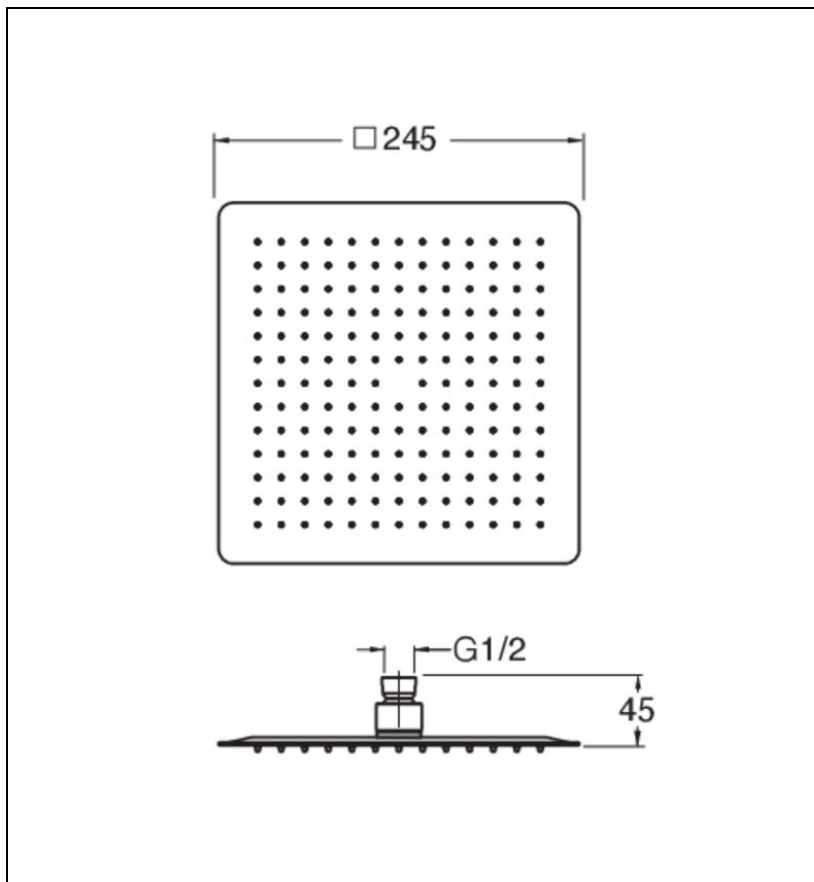

PD09877 : POMME DE DOUCHE SANDWICH INOX
CARRE D 25 CM ANTICALCAIRE
HYDROTHERAPIE

CRISTINA
RUBINETTERIE
ondyna

77 > métal brossé

Caractéristiques

- épaisseur totale 4 mm, fonctionne à partir de 1 bar de pression,
- 9 l/min
- Largeur 250 mm
- Profondeur 250 mm
- Garantie 8 ans