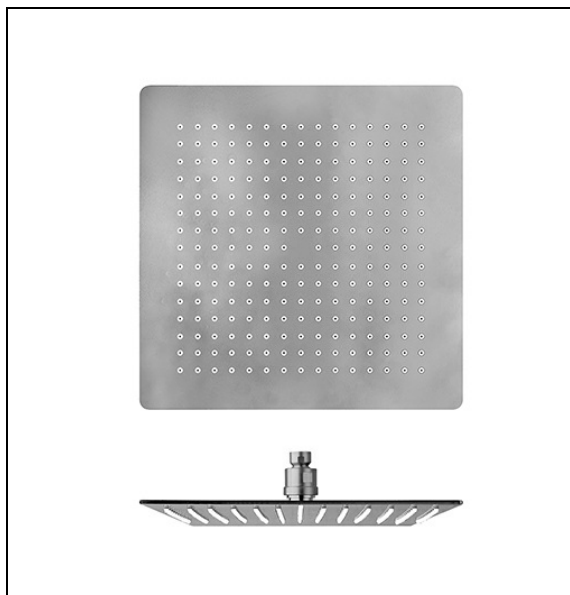

PD09877 : POMME DE DOUCHE SANDWICH INOX
CARRE D 25 CM ANTICALCAIRE
HYDROTHERAPIE

CRISTINA
RUBINETTERIE
ondyna

77 > métal brossé

Caractéristiques

- épaisseur totale 4 mm, fonctionne à partir de 1 bar de pression,
- 9 l/min
- Largeur 250 mm
- Profondeur 250 mm
- Garantie 8 ans