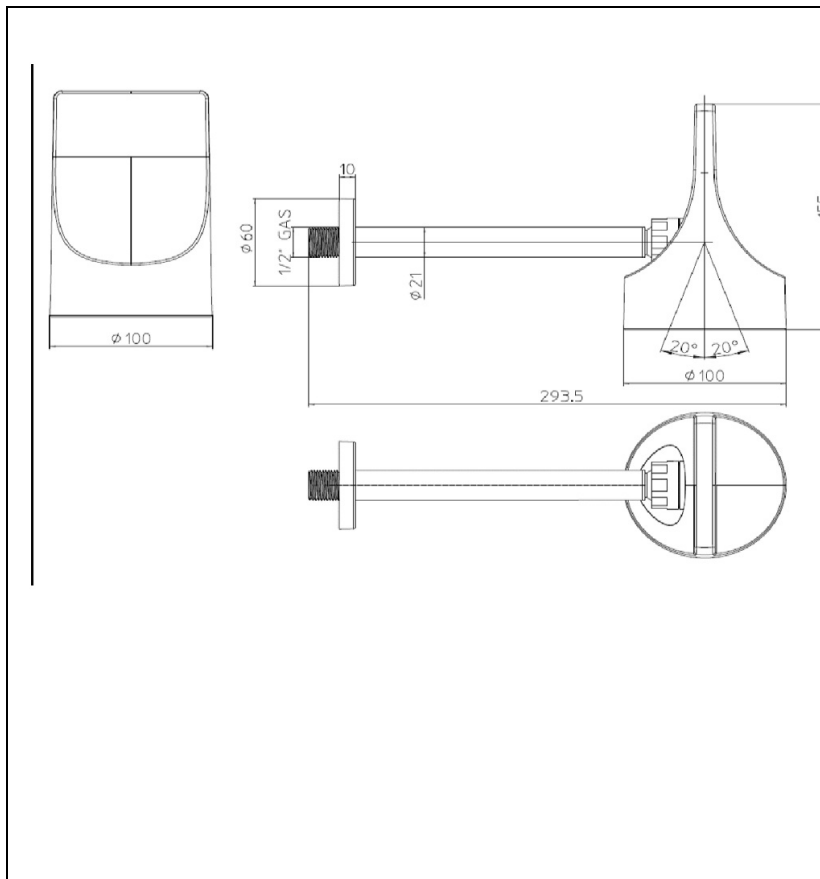

PD10013 : Pomme de douche blackmat avec bras
style industriel APICE

CRISTINA
RUBINETTERIE
ondyna

13 > noir mat

Caractéristiques

- Ensemble composé d'un bras longueur 288,85 mm, jet pluie
- Douche de tête ABS $\varnothing 100$ mm orientable avec diffuseur en gomme
- Garantie 2 ans