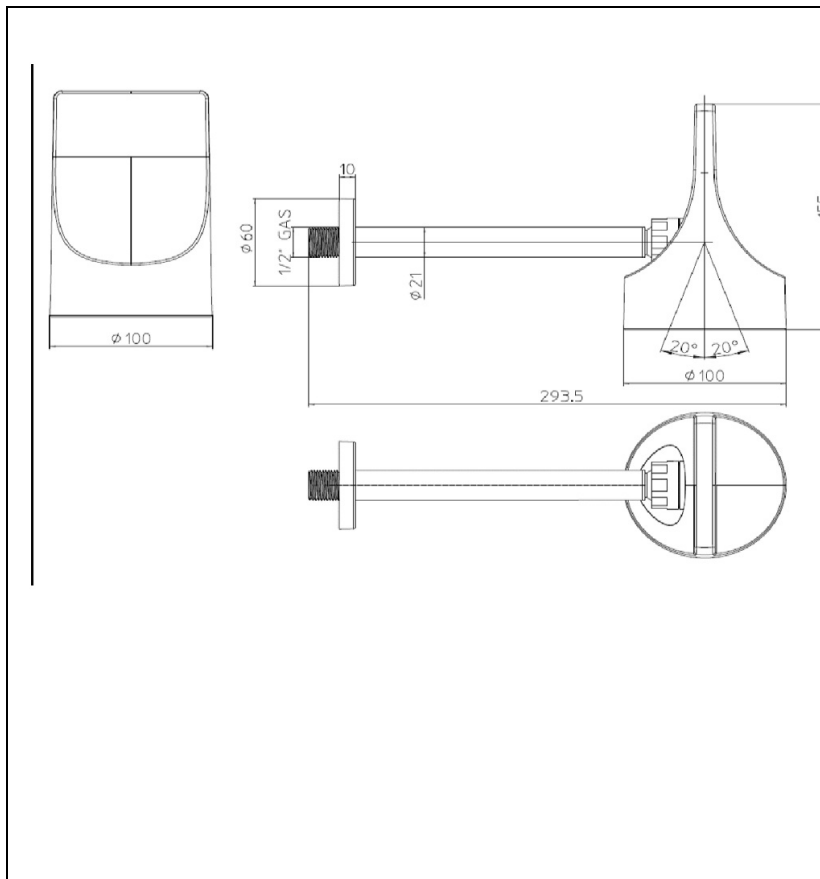

PD10013 : Pomme de douche blackmat avec bras
style industriel APICE

CRISTINA
RUBINETTERIE
ondyna

13 > noir mat

Caractéristiques

- ensemble composé d'un bras longueur 288,85 mm, jet pluie
- douche de tête ABS $\varnothing 100$ mm orientable avec diffuseur en gomme,
- Garantie 2 ans