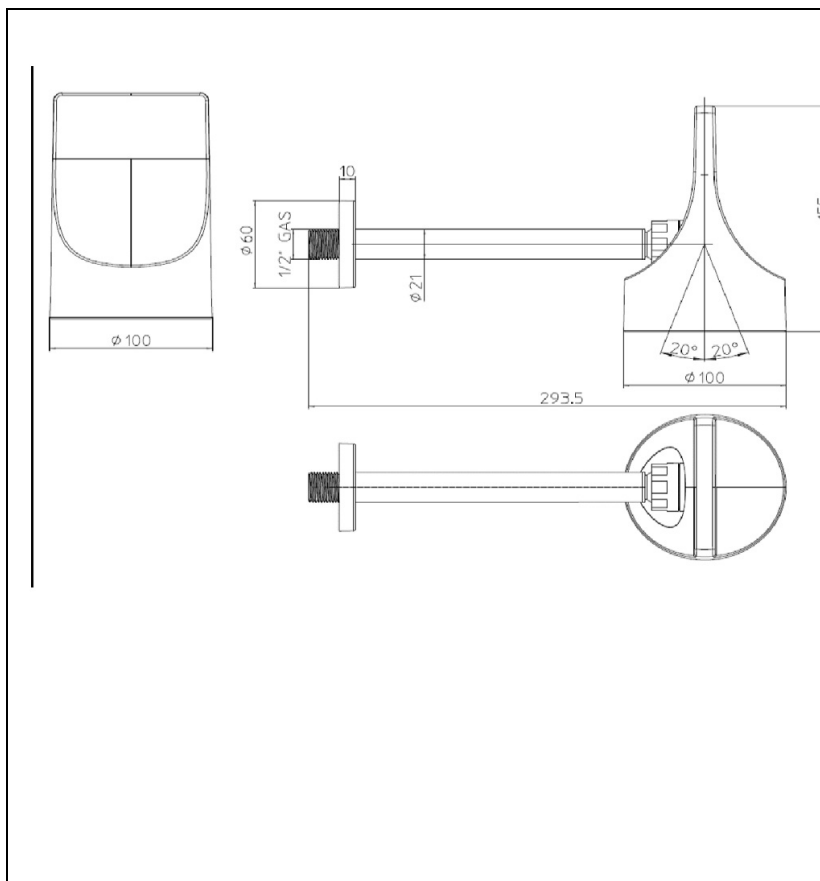

PD10051 : Pomme de douche chromée avec bras
style industriel APICE

CRISTINA
RUBINETTERIE
ondyna

51 > chromé

Caractéristiques

- ensemble composé d'un bras longueur 288,85 mm, jet pluie
- douche de tête ABS $\varnothing 100$ mm orientable avec diffuseur en gomme,
- Garantie 2 ans