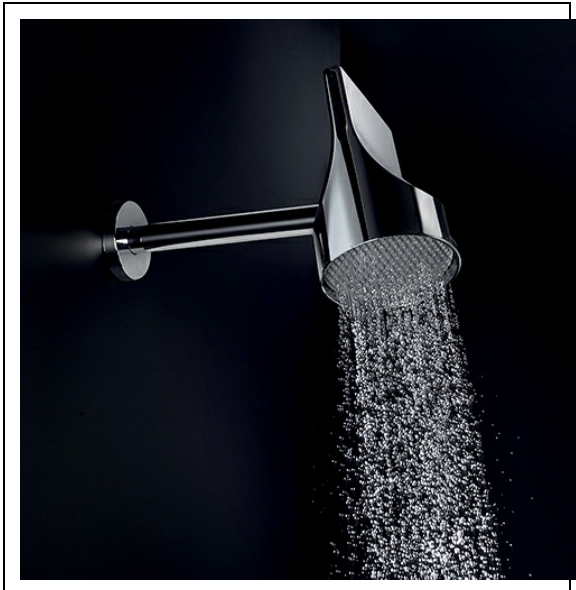

PD10051 : Pomme de douche chromée avec bras
style industriel APICE

CRISTINA
RUBINETTERIE
ondyna

51 > chromé

Caractéristiques

- ensemble composé d'un bras longueur 288,85 mm, jet pluie
- douche de tête ABS $\varnothing 100$ mm orientable avec diffuseur en gomme,
- Garantie 2 ans