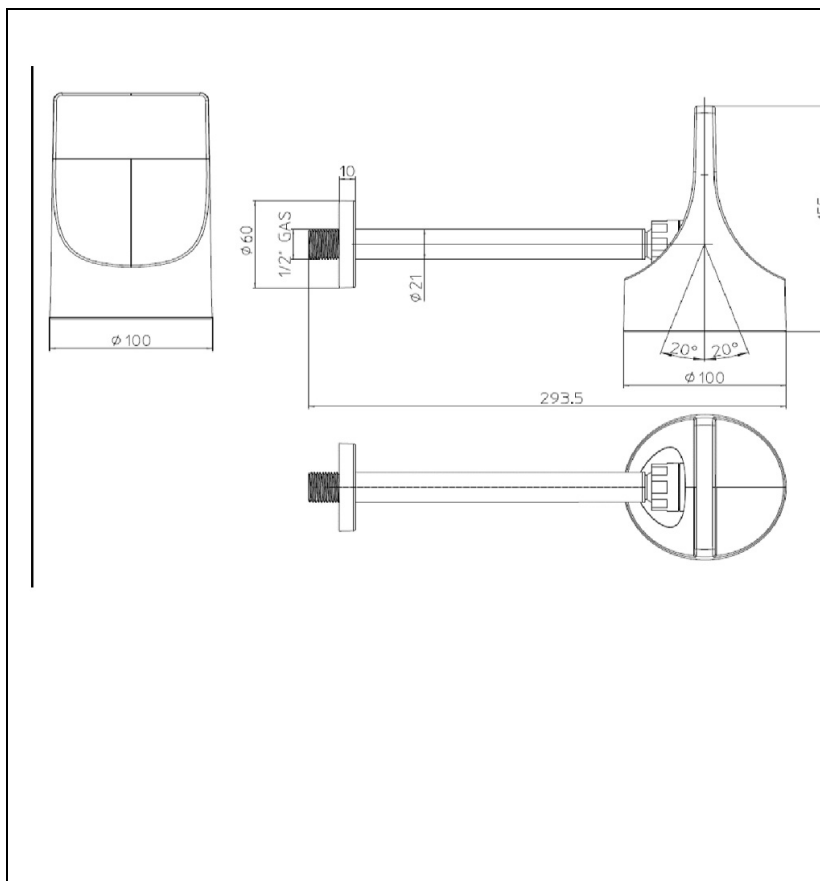

PD10051 : Pomme de douche chromée avec bras  
style industriel APICE

CRISTINA  
RUBINETTERIE  
ondyna

51 > chromé

## Caractéristiques

- Ensemble composé d'un bras longueur 288,85 mm, jet pluie
- Douche de tête ABS  $\varnothing 100$  mm orientable avec diffuseur en gomme
- Garantie 2 ans