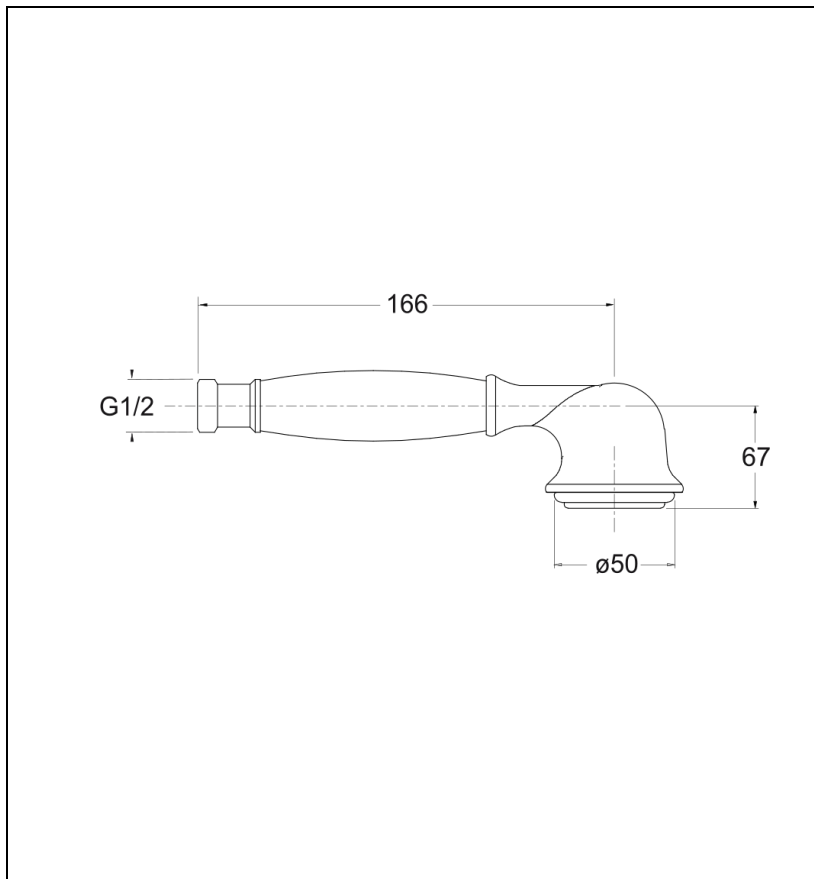

PD10513 : DOUCHETTE MONOJET RETRO
BLACKMAT BLACKMAT

CRISTINA
RUBINETTERIE
ondyna

13 > noir mat

Caractéristiques

- Nombre de jets 1
- Garantie 2 ans