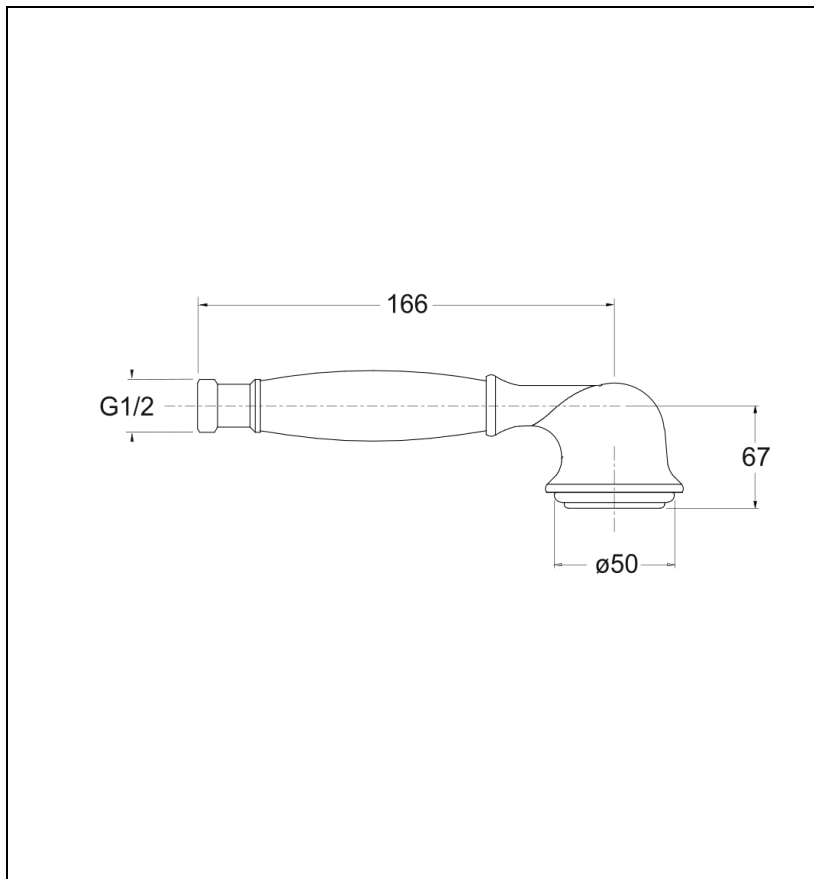

PD10534P : DOUCHETTE MONOJET RETRO OR
ROSE BROSSÉ CHAMBORD

CRISTINA
RUBINETTERIE
ondyna

34P > or rose brossé PVD

Caractéristiques

- Nombre de jets 1
- Garantie 8 ans