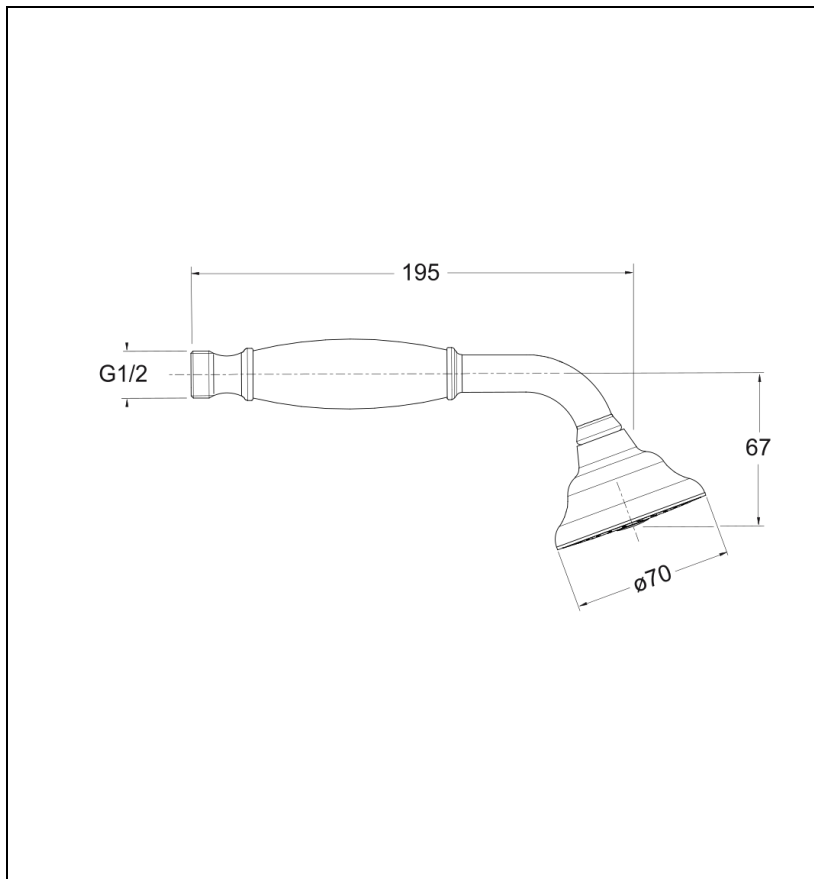

PD10634P : DOUCHETTE CHAMBORD RETRO OR
ROSE CHAMBORD

CRISTINA
RUBINETTERIE
ondyna

Caractéristiques

- Garantie 8 ans