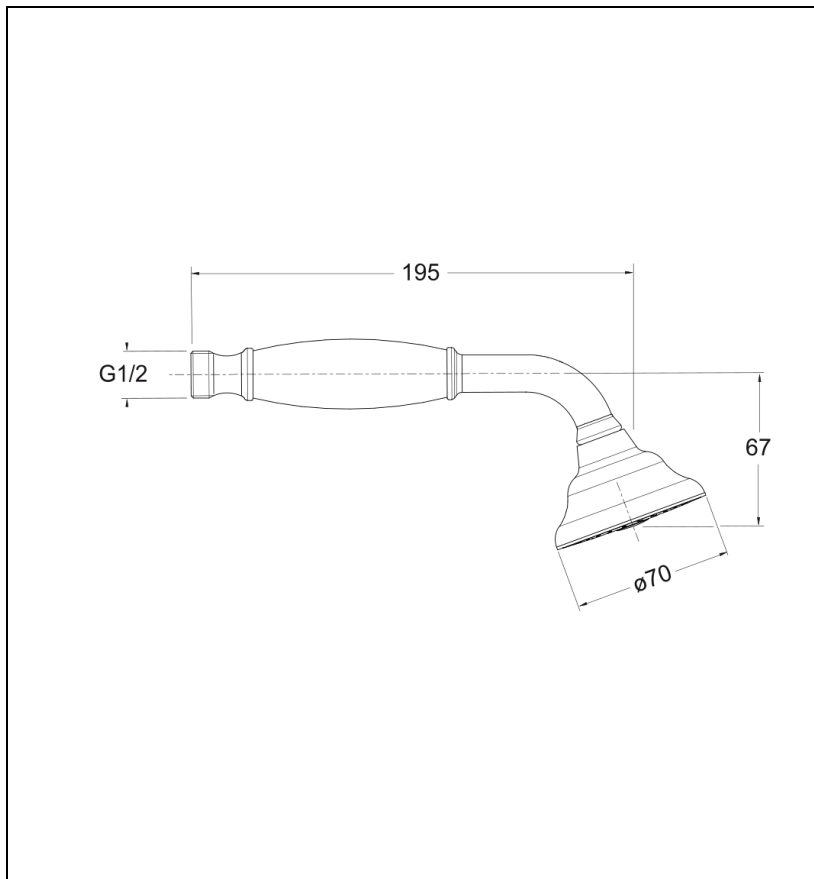

PD10634P : DOUCHETTE CHAMBORD RETRO OR  
ROSE CHAMBORD

CRISTINA  
RUBINETTERIE  
ondyna