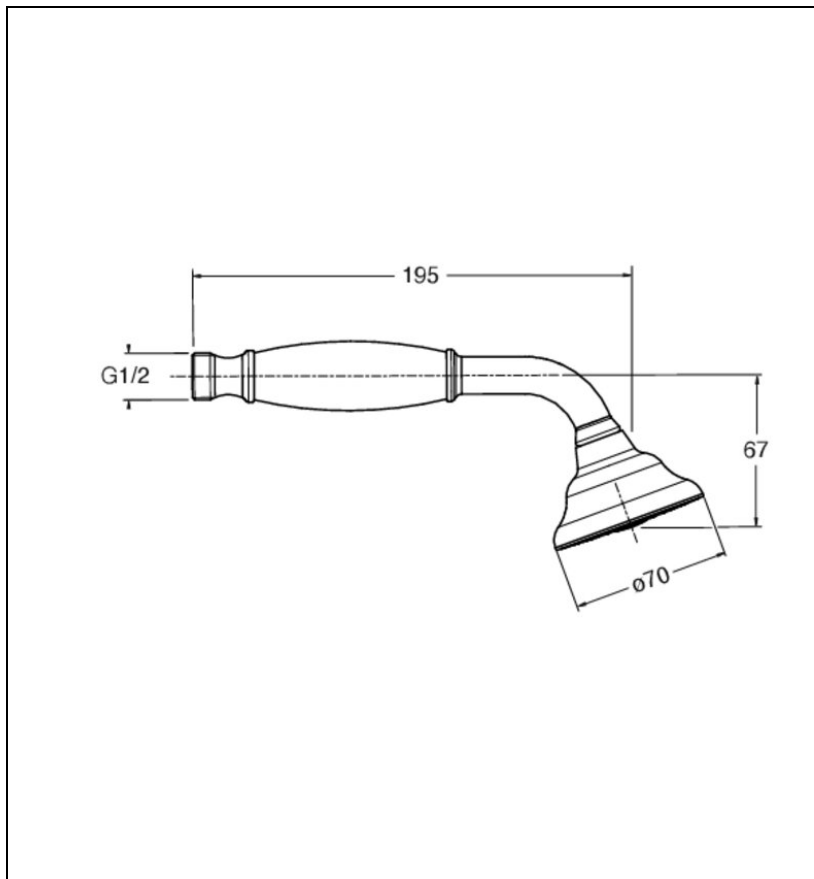

PD10656P : DOUCHETTE LAITON CHAMBORD
DORÉ PVD CHAMBORD

CRISTINA
RUBINETTERIE
ondyna

Caractéristiques

- Douchette rétro, poignée céramique
- Largeur 240 mm
- Garantie 8 ans