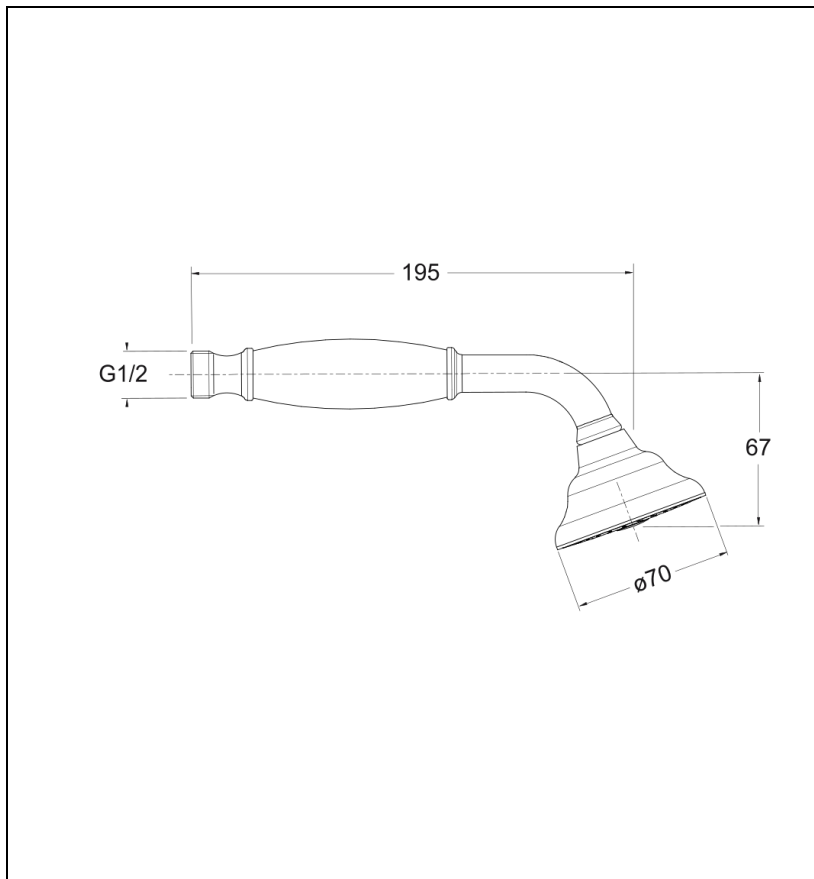

PD10677 : DOUCHETTE CHAMBORD RETRO
METAL BROSSE CHAMBORD

CRISTINA
RUBINETTERIE
ondyna

Caractéristiques

- Garantie 8 ans