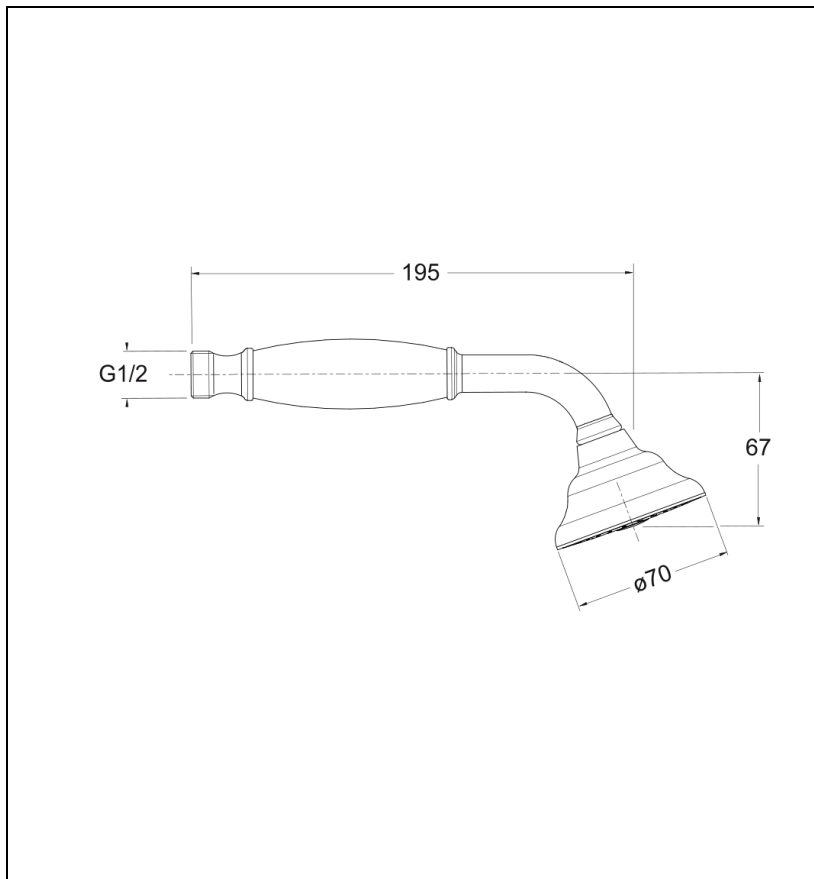

PD10677 : DOUCHETTE CHAMBORD RETRO
METAL BROSSE CHAMBORD

CRISTINA
RUBINETTERIE
ondyna

Caractéristiques

- Monojet
- Laiton anticalcaire
- Poignée céramique
- Garantie 8 ans