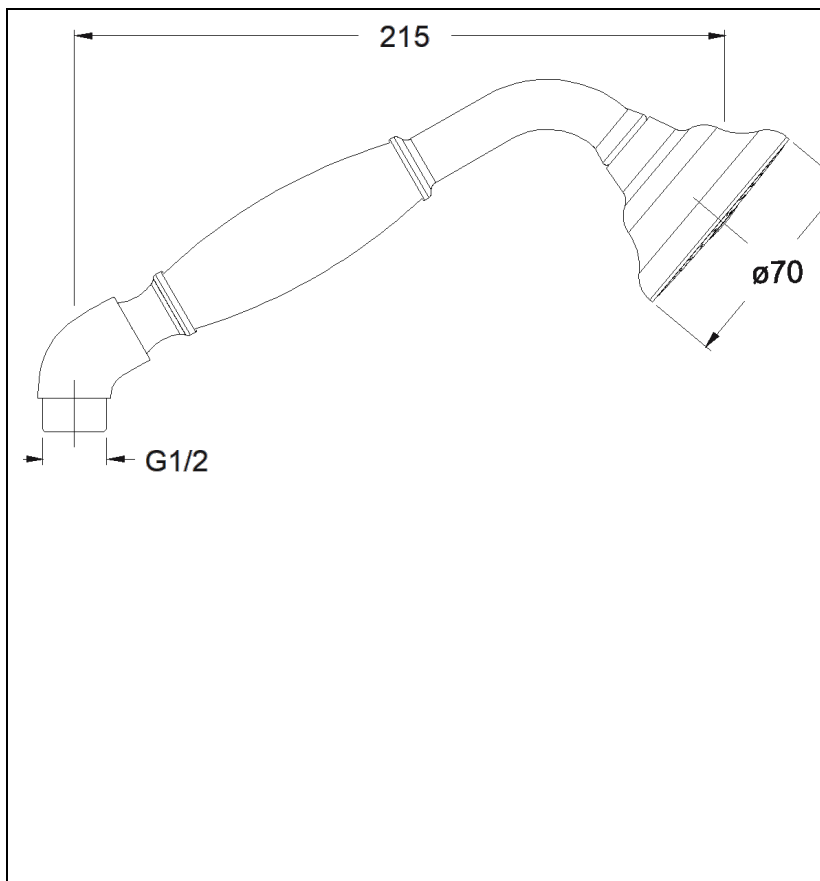

PD11151 : DOUCHETTE CHAMBORD RACCORD  
COUDÉ CHROMÉ CHAMBORD

CRISTINA  
RUBINETTERIE  
ondyna

51 > chromé

## Caractéristiques

- Poignée céramique
- Diamètre 70 mm
- Garantie 8 ans