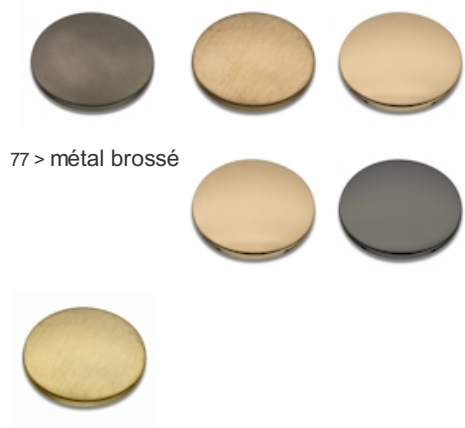

PD11477 : DOUCHETTE MONOJET ANTICALCAIRE  
CARRE METAL BROSSE HYDROTHERAPIE