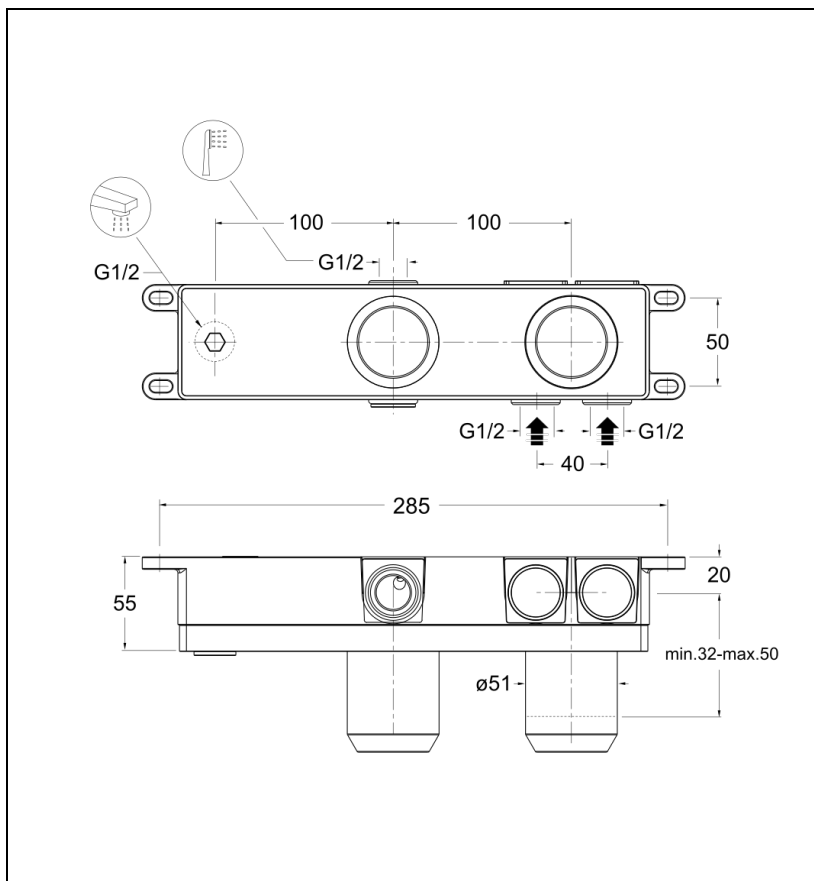

PD13713 : Mécanisme mitigeur CORPS ENCASTRES

CRISTINA
RUBINETTERIE

ondyna

13 > noir mat

Caractéristiques

- Mécanisme seul 2 sorties
- Cartouche Life Time
- Garantie 2 ans