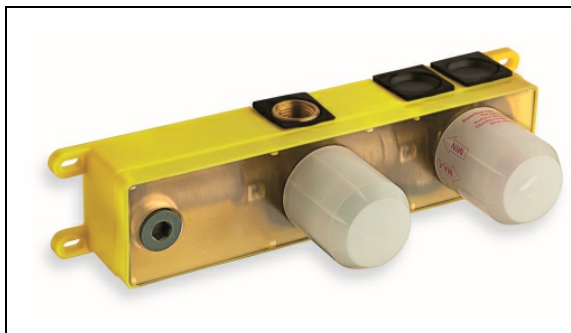

PD13713 : Mécanisme mitigeur CORPS ENCASTRES

CRISTINA
RUBINETTERIE

ondyna

13 > noir mat

Caractéristiques

- Mécanisme seul 2 sorties
- Cartouche Life Time
- Garantie 2 ans