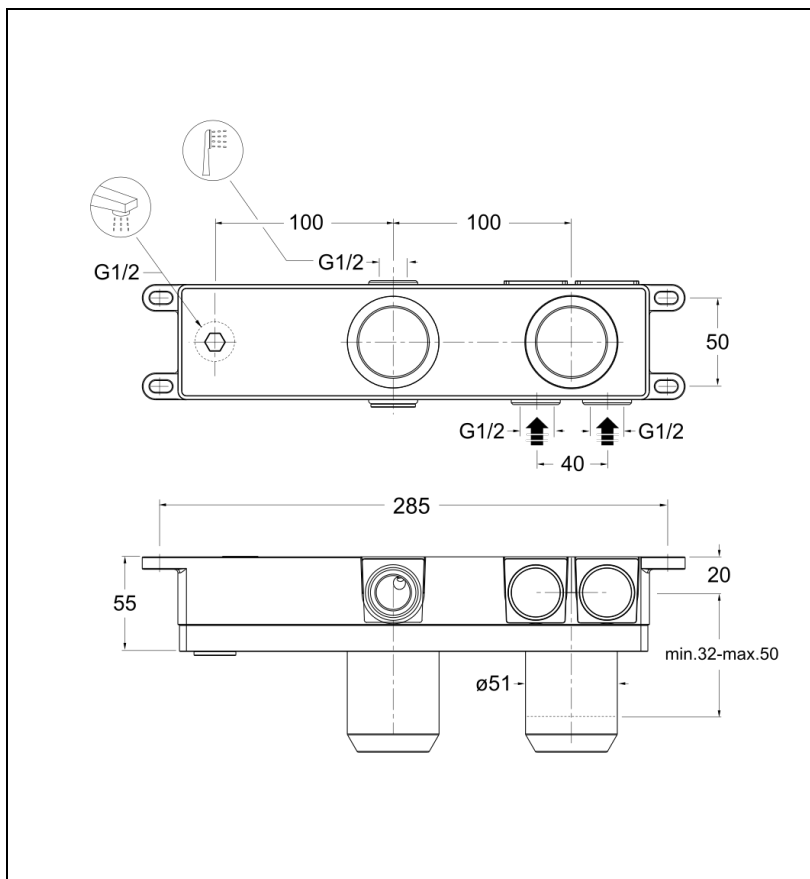

24 > blanc mat

## Caractéristiques

- Mécanisme seul 2 sorties
- Cartouche Life Time
- Garantie 8 ans