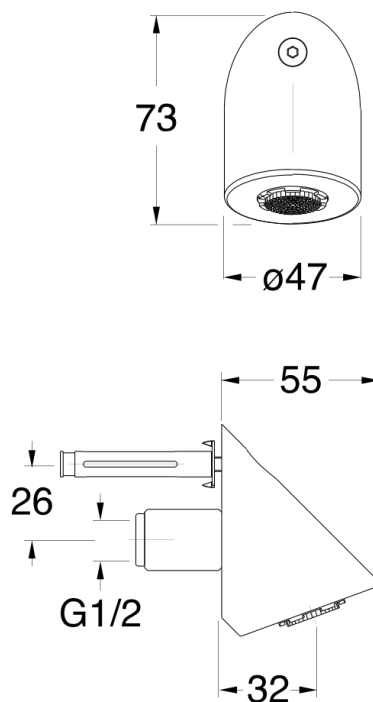

PD15251 : Pomme de douche laiton
HYDROTHERAPIE

CRISTINA
RUBINETTERIE
ondyna

51 > chromé

Caractéristiques

- Ø 120 mm
- Garantie 8 ans