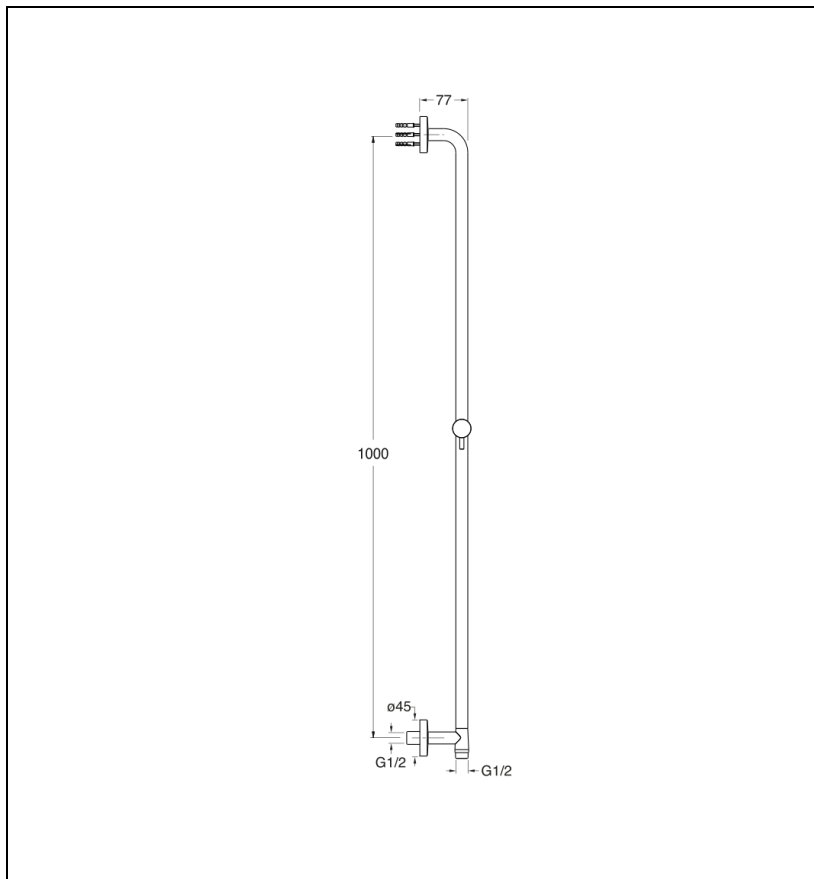

PD17551 : Triverde TRIVERDE

CRISTINA
RUBINETTERIE

ondyna

51 > chromé

Caractéristiques

- Barre de douche avec applique douchette intégrée
- Garantie 8 ans