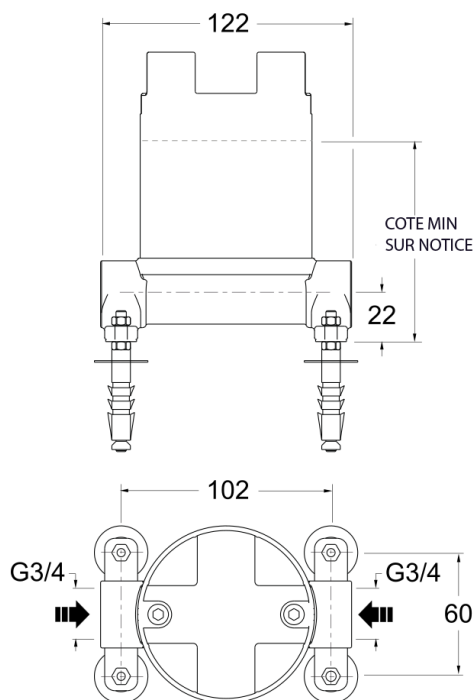

PD29000 : Mécanisme mitigeur CORPS ENCASTRES

Caractéristiques

- Box d'encastrement pour mitigeur bain/douche sur pied
- Profondeur d'encastrement minimum de 90 mm
- Garantie 8 ans