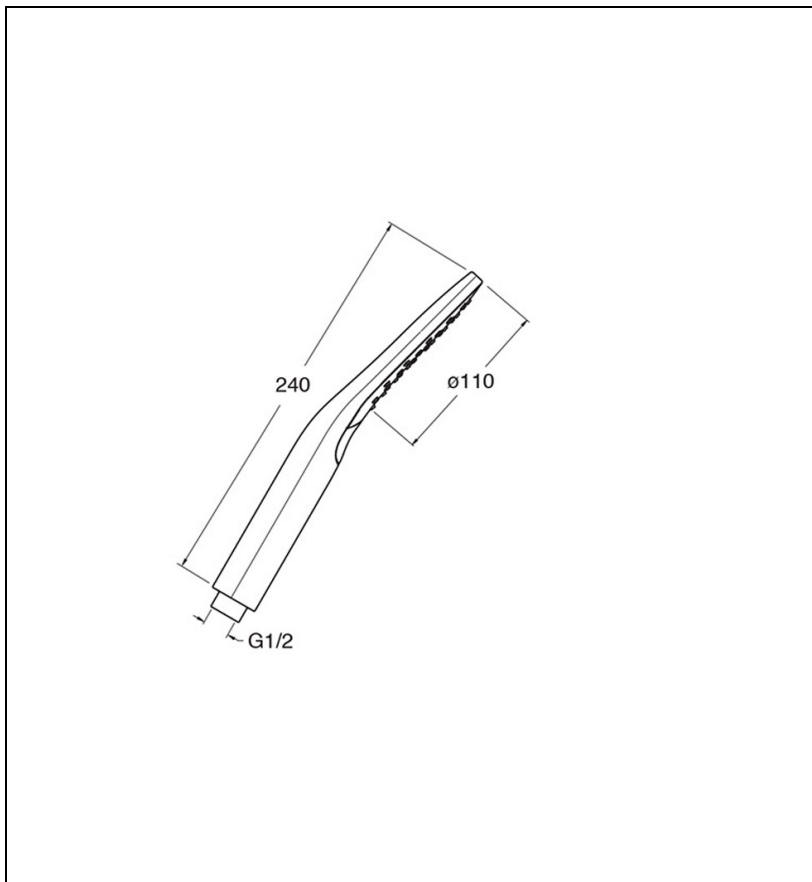

PD30413 : Douchette THETA 3 fonctions
HYDROTHERAPIE

13 > noir mat

Caractéristiques

- 100% chromé, anticalcaire
- Forme Ronde
- 3 fonctions : pluie, tonique, combiné
- Garantie 8 ans