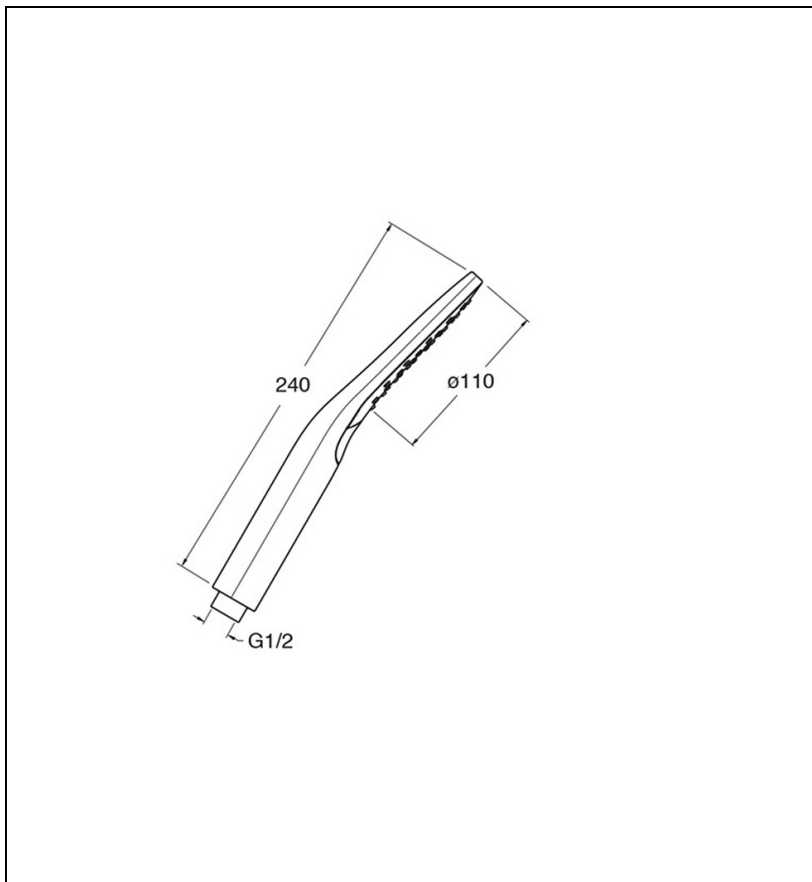

PD30475 : Douchette 3 fonctions chromé noir
brossé THETA

CRISTINA
RUBINETTERIE
ondyna

75 > chromé noir brossé

Caractéristiques

- 100% chromé, anticalcaire
- Forme carré
- 3 fonctions : pluie, tonique, combiné
- Nombre de jets 3
- Garantie 8 ans