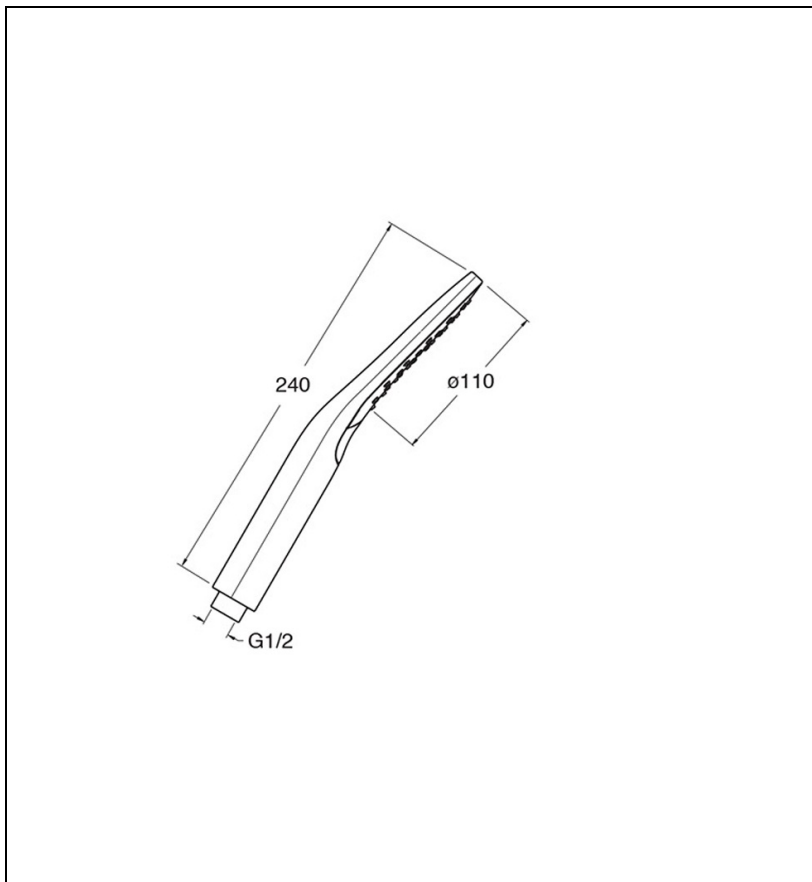

PD30475 : Douchette 3 fonctions chromé noir  
brossé THETA

CRISTINA  
RUBINETTERIE  
ondyna

75 > chromé noir brossé

## Caractéristiques

- 100% chromé, anticalcaire
- Forme carré
- 3 fonctions : pluie, tonique, combiné
- Nombre de jets 3
- Garantie 8 ans