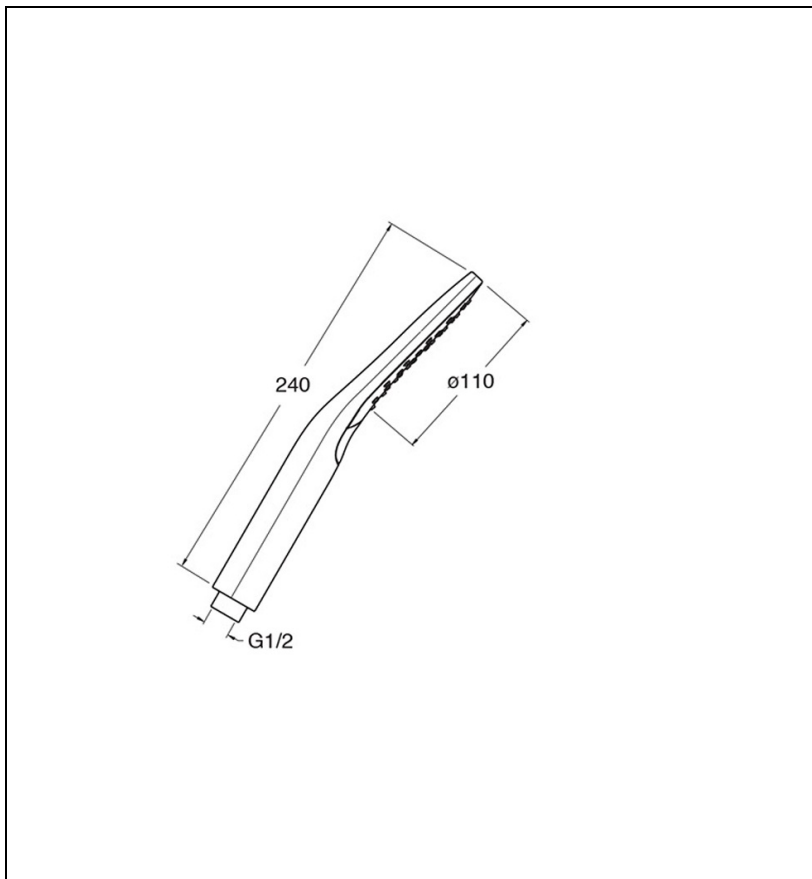

PD30477 : Douchette 3 fonctions métal brossé
THETA

CRISTINA
RUBINETTERIE
ondyna

77 > métal brossé

Caractéristiques

- 100% chromé, anticalcaire
- Forme carré
- 3 fonctions : pluie, tonique, combiné
- Nombre de jets 3
- Garantie 8 ans