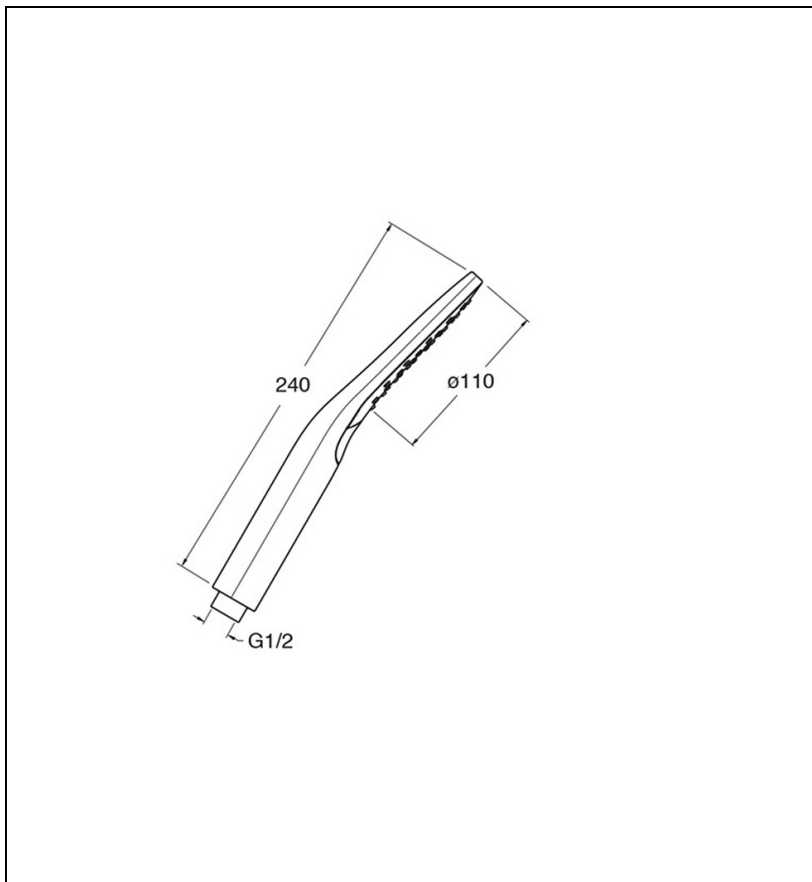

PD30477 : Douchette 3 fonctions métal brossé
THETA

CRISTINA
RUBINETTERIE
ondyna

77 > métal brossé

Caractéristiques

- 100% chromé, anticalcaire
- Forme carré
- 3 fonctions : pluie, tonique, combiné
- Nombre de jets 3
- Garantie 8 ans