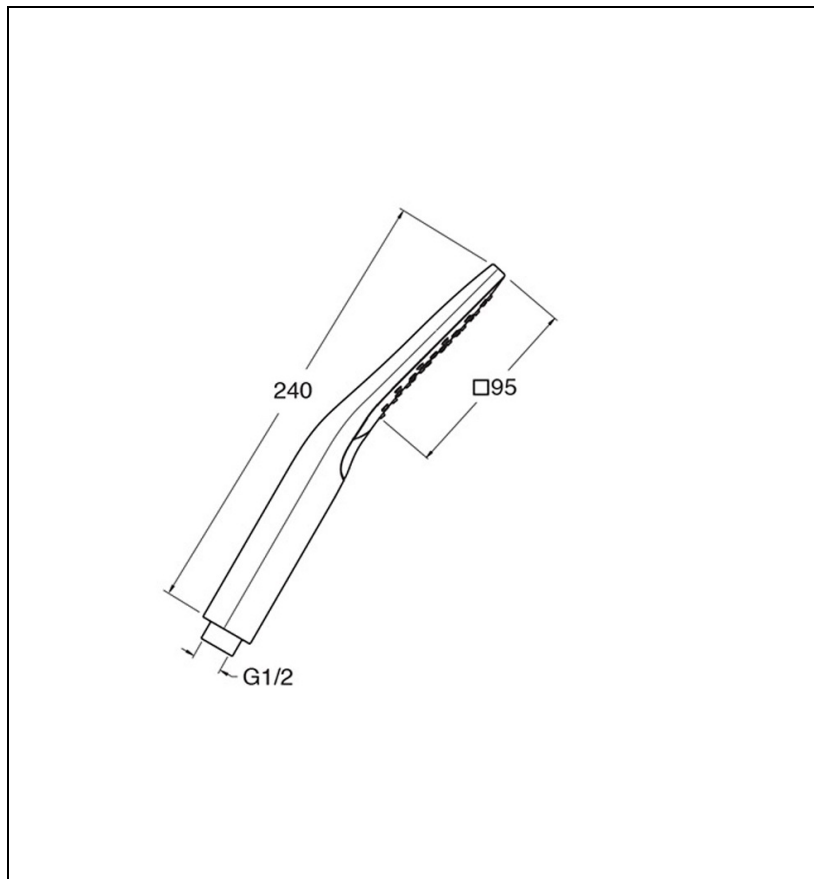

PD30546P : Douchette 3 fonctions carrée QUADRI

CRISTINA  
RUBINETTERIE  
ondyna

## Caractéristiques

- Bec coulé orientable
- Diamètre corps 55 mm
- Saillie 240 mm
- Hauteur sous bec 200 mm
- Garantie 8 ans