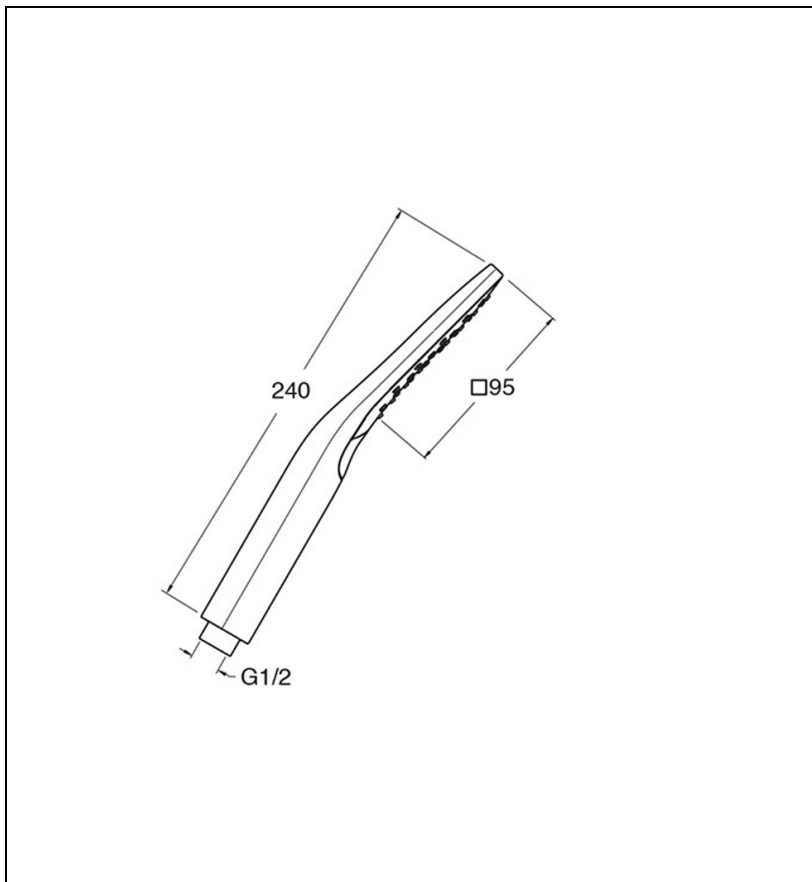

PD30572 : Douchette 3 fonctions carrée QUADRI

CRISTINA  
RUBINETTERIE

ondyna

72 > chromé noir

## Caractéristiques

- Bec coulé orientable
- Diamètre corps 55 mm
- Saillie 240 mm
- Hauteur sous bec 200 mm
- Garantie 8 ans