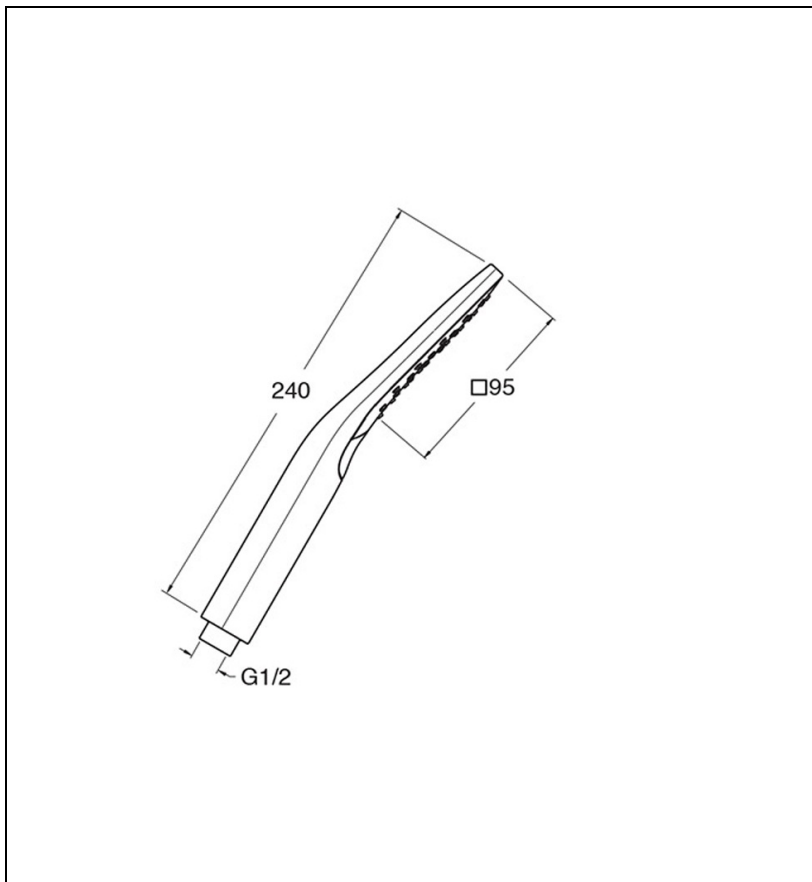

PD30577 : Douchette 3 fonctions carrée QUADRI

CRISTINA  
RUBINETTERIE

ondyna

## Caractéristiques

- Bec coulé orientable
- Diamètre corps 55 mm
- Saillie 240 mm
- Hauteur sous bec 200 mm
- Garantie 8 ans