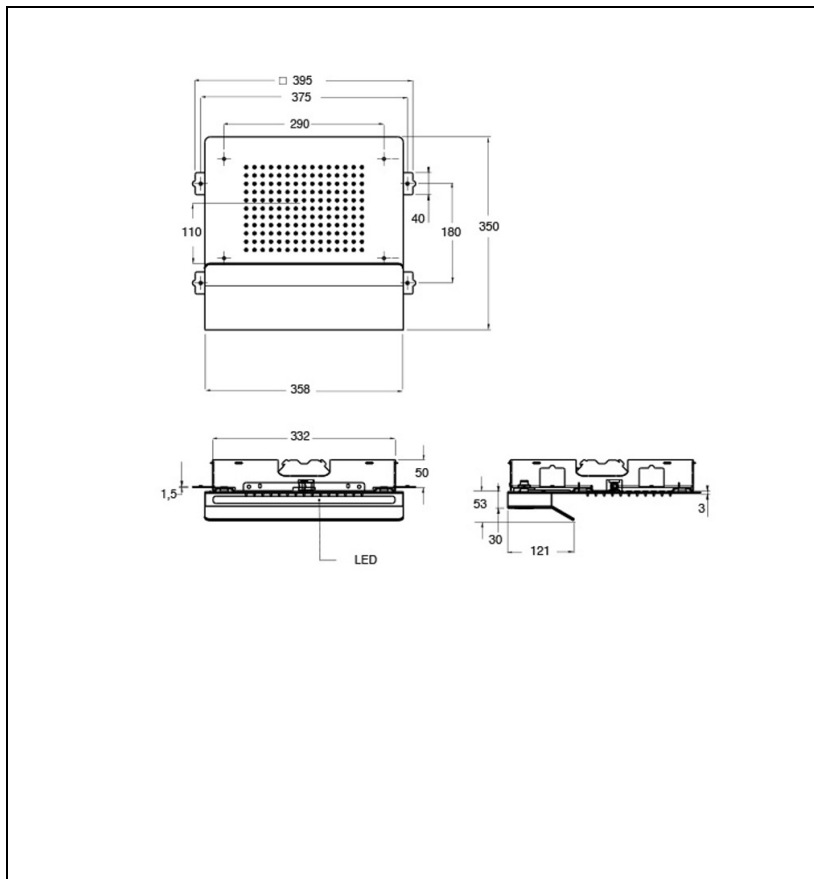

PD33028 : PLAFOND DE PLUIE 2 SORTIES INOX BROSSÉ HYDROTHERAPIE

28 > inox AISI 316 L

Caractéristiques

- Douche de tête anticalcaire 2 sorties cascade et ciel de pluie
- Led éclairage, plaque fixée directement au plafond
- Largeur 350 mm
- Nombre de jets 2
- Nombre de sorties 2
- Garantie 8 ans