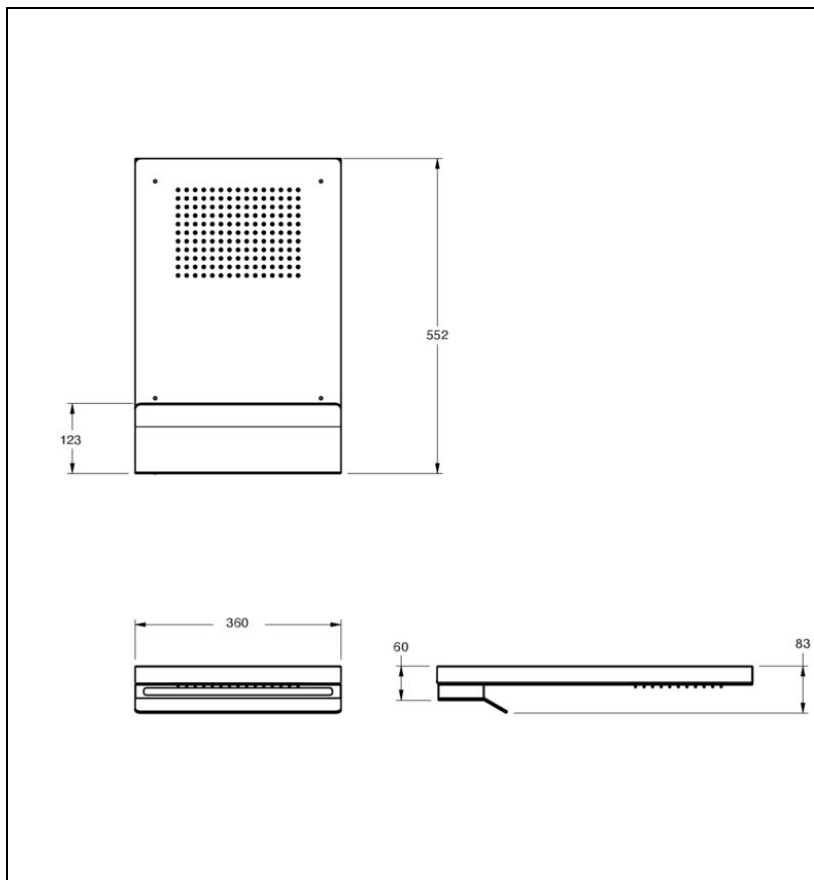

PD33596I : PLAFOND DE PLUIE 358X350  
CHROMOTHERAPIE 2 FONCTIONS INOX OR  
BROSSÉ HYDROTHERAPIE

CRISTINA  
RUBINETTERIE  
ondyna

## Caractéristiques

- Douche de tête anticalcaire murale sorties cascade et ciel de pluie
- Eclairage led, plaque fixée au mur
- Largeur 360 mm
- Nombre de jets 2
- Nombre de sorties 2
- Garantie 8 ans