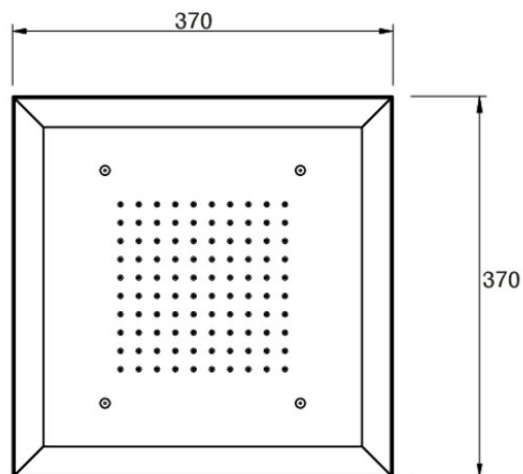

## Caractéristiques

- 370, éclairage leds, 1 sortie : pluie
- Largeur 370 mm
- Profondeur 370 mm
- Garantie 8 ans