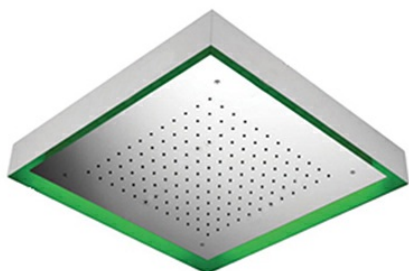

PD34251 : Ciel de pluie chromothérapie  
HYDROTHERAPIE

CRISTINA  
RUBINETTERIE  
ondyna

51 > chromé

## Caractéristiques

- 370, éclairage leds, 1 sortie : pluie
- Largeur 370 mm
- Profondeur 370 mm
- Garantie 8 ans