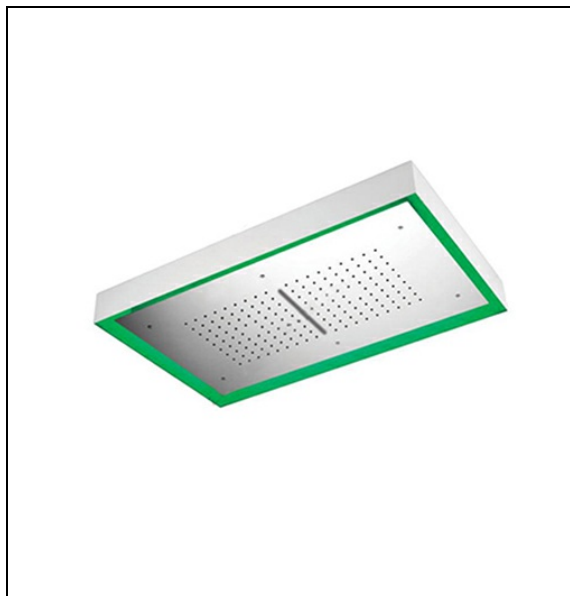

PD34351 : Ciel de pluie chromothérapie avec cascade HYDROTHERAPIE

CRISTINA
RUBINETTERIE
ondyna

51 > chromé

Caractéristiques

- 570 X 370 mm, éclairage leds, 2 sorties : pluie et cascade
- Largeur 570 mm
- Profondeur 370 mm
- Nombre de sorties 2
- Garantie 8 ans