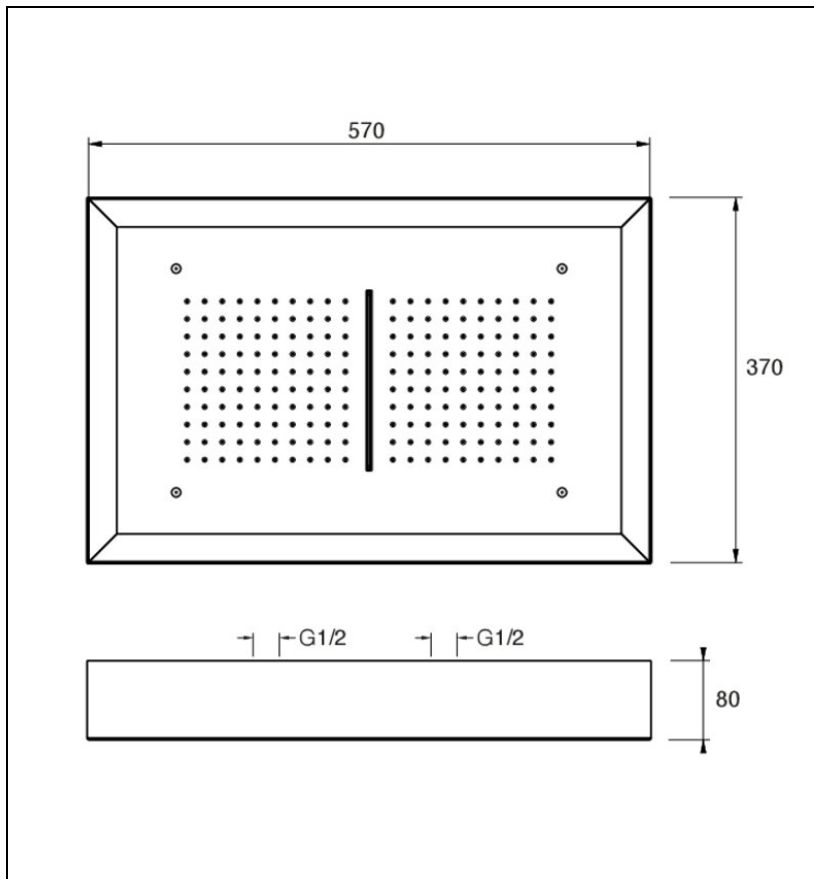

PD34351 : Ciel de pluie chromothérapie avec cascade HYDROTHERAPIE

CRISTINA
RUBINETTERIE
ondyna

51 > chromé

Caractéristiques

- 570 X 370 mm, éclairage leds, 2 sorties : pluie et cascade
- Largeur 570 mm
- Profondeur 370 mm
- Nombre de sorties 2
- Garantie 8 ans