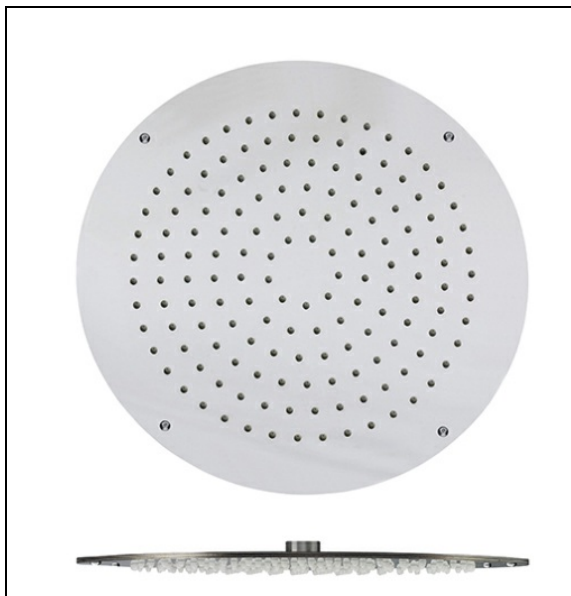

PD36013 : Pomme de douche Sandwich® plafond  
ronde HYDROTHERAPIE

13 > noir mat

## Caractéristiques

- ø 30 cm, inox 304, épaisseur totale 4 mm, fixation directe au plafond,
- Fonctionne à partir de 1 bar de pression
- Garantie 8 ans