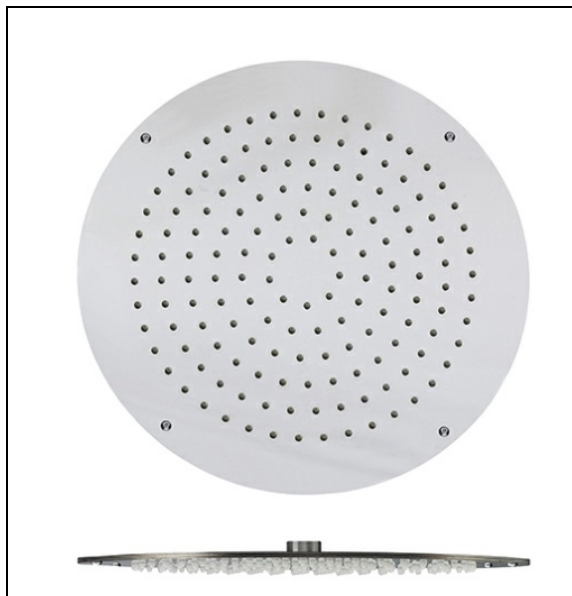

PD36024 : Pomme de douche Sandwich® plafond  
ronde HYDROTHERAPIE

24 > blanc mat

## Caractéristiques

- ø 30 cm, inox 304, épaisseur totale 4 mm, fixation directe au plafond,
- Fonctionne à partir de 1 bar de pression
- Garantie 8 ans