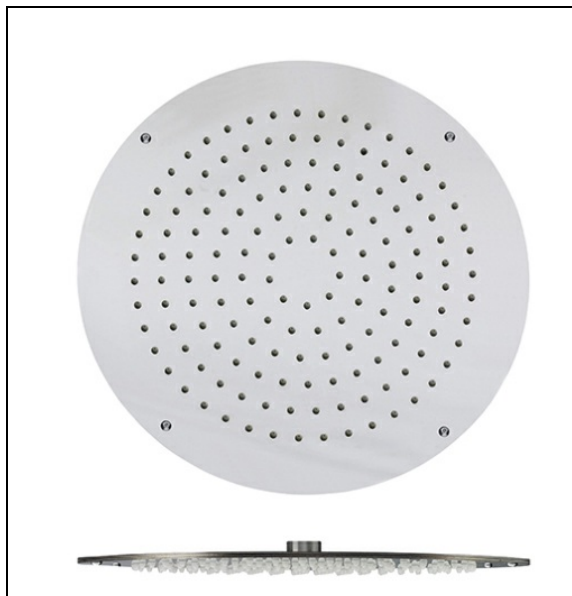

PD36024 : Pomme de douche Sandwich® plafond
ronde HYDROTHERAPIE

24 > blanc mat

Caractéristiques

- ø 30 cm, inox 304, épaisseur totale 4 mm, fixation directe au plafond,
- Fonctionne à partir de 1 bar de pression
- Garantie 8 ans