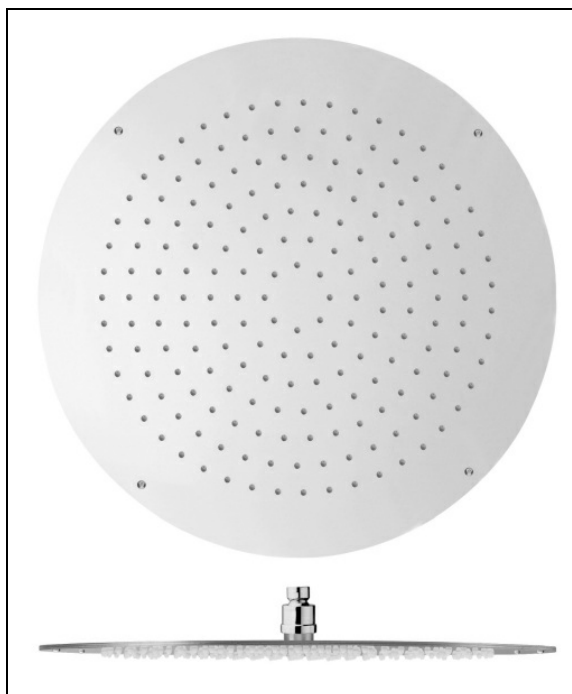

PD36151 : Pomme de douche Sandwich® plafond  
SANDWICH

CRISTINA  
RUBINETTERIE  
ondyna

51 > chromé

## Caractéristiques

- Ø400 mm, épaisseur totale 4 mm, picots anticalcaires interchangeables
- Raccord F 1/2", fonctionne bien à partir de 1 bar de pression
- Garantie 8 ans