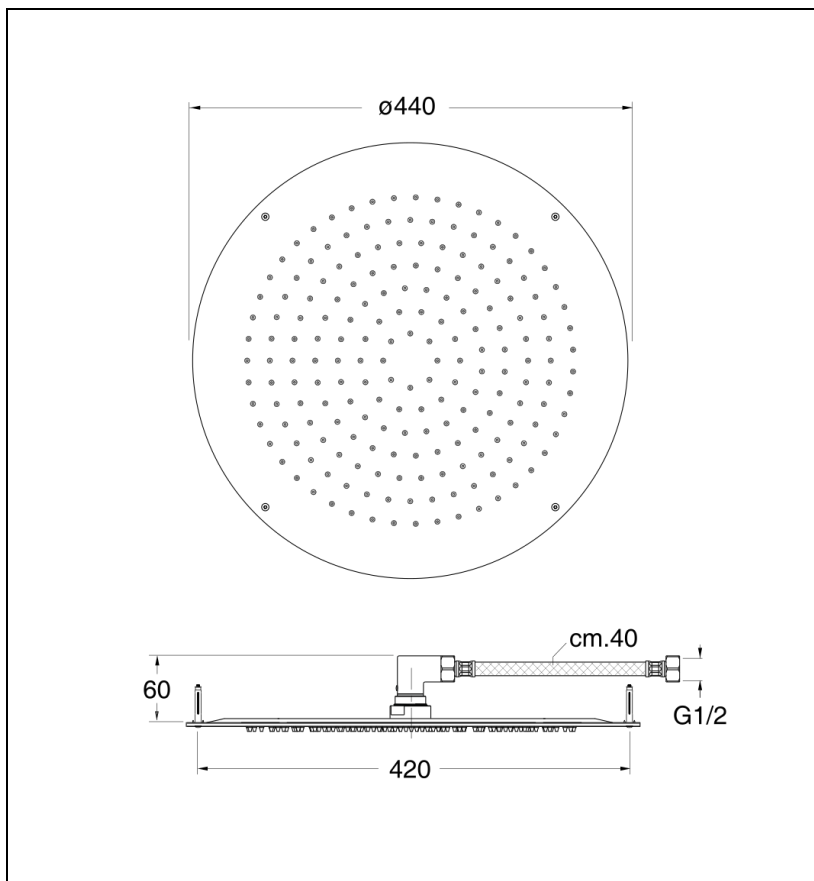

PD36151 : Pomme de douche Sandwich® plafond  
SANDWICH

CRISTINA  
RUBINETTERIE  
ondyna

51 > chromé

## Caractéristiques

- Ø400 mm, épaisseur totale 4 mm, picots anticalcaires interchangeables
- Raccord F 1/2", fonctionne bien à partir de 1 bar de pression
- Garantie 8 ans