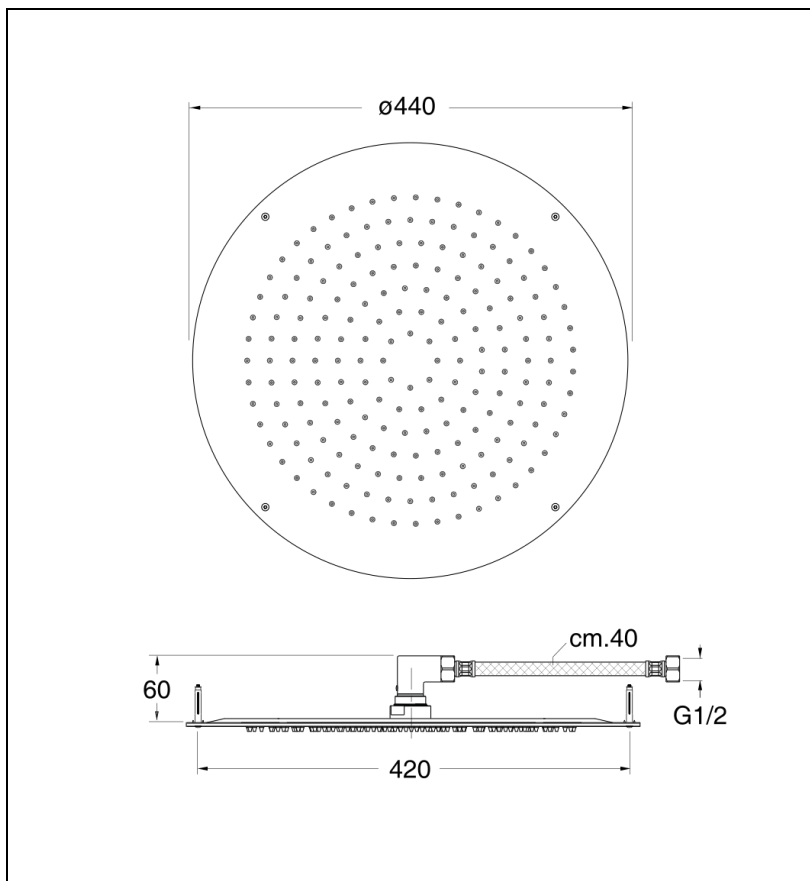

PD36151 : Pomme de douche Sandwich® plafond
SANDWICH

CRISTINA
RUBINETTERIE
ondyna

51 > chromé

Caractéristiques

- Ø400 mm, épaisseur totale 4 mm, picots anticalcaires interchangeables
- Raccord F 1/2", fonctionne bien à partir de 1 bar de pression
- NF
- Garantie 8 ans