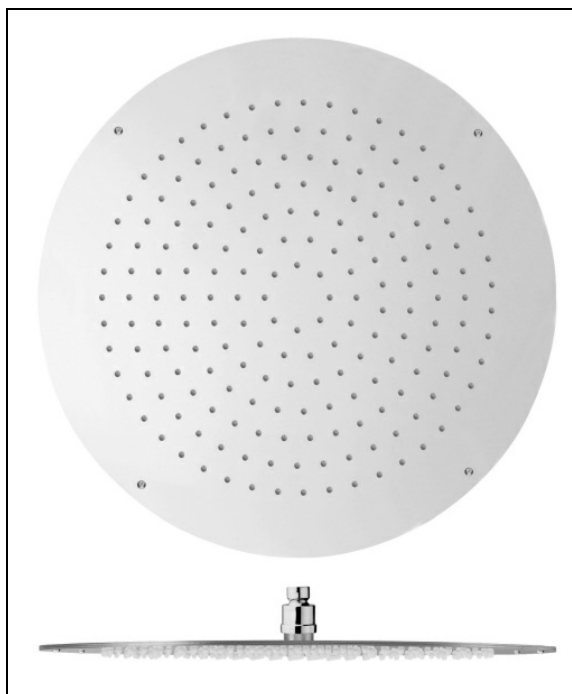

PD36151 : Pomme de douche Sandwich® plafond
SANDWICH

CRISTINA
RUBINETTERIE
ondyna

51 > chromé

Caractéristiques

- Ø400 mm, épaisseur totale 4 mm, picots anticalcaires interchangeables
- Raccord F 1/2", fonctionne bien à partir de 1 bar de pression
- NF
- Garantie 8 ans