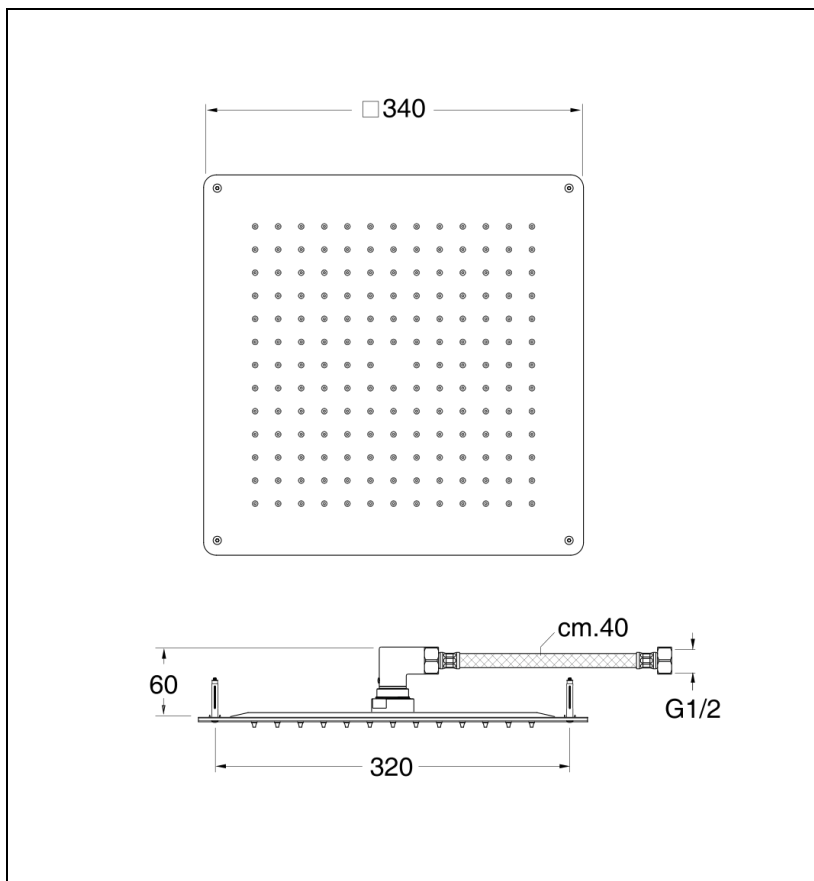

## PD36213 : Pomme de douche Sandwich® plafond SANDWICH

13 > noir mat

## Caractéristiques

- Epaisseur totale 4 mm, raccord F 1/2"
- Fixation directe au plafond
- Fonctionne bien à partir de 1 bar de pression
- Largeur 340 mm
- Profondeur 340 mm
- Garantie 8 ans