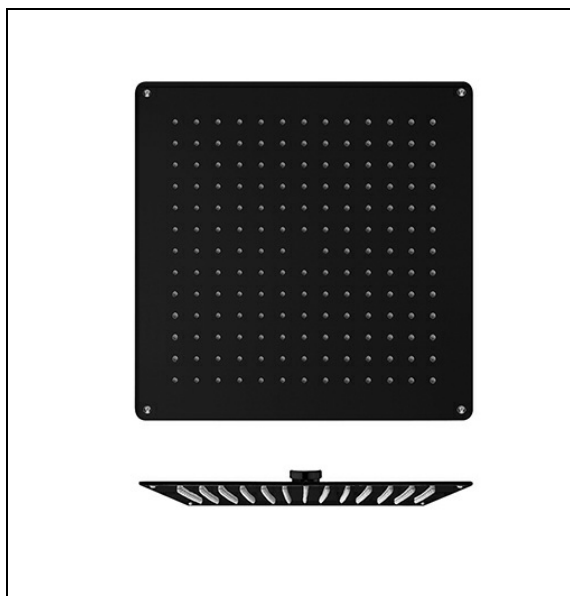

PD36213 : Pomme de douche Sandwich® plafond SANDWICH

13 > noir mat

Caractéristiques

- épaisseur totale 4 mm, Raccord F 1/2"
- fixation directe au plafond
- fonctionne bien à partir de 1 bar de pression
- Largeur 340 mm
- Profondeur 340 mm
- Garantie 8 ans