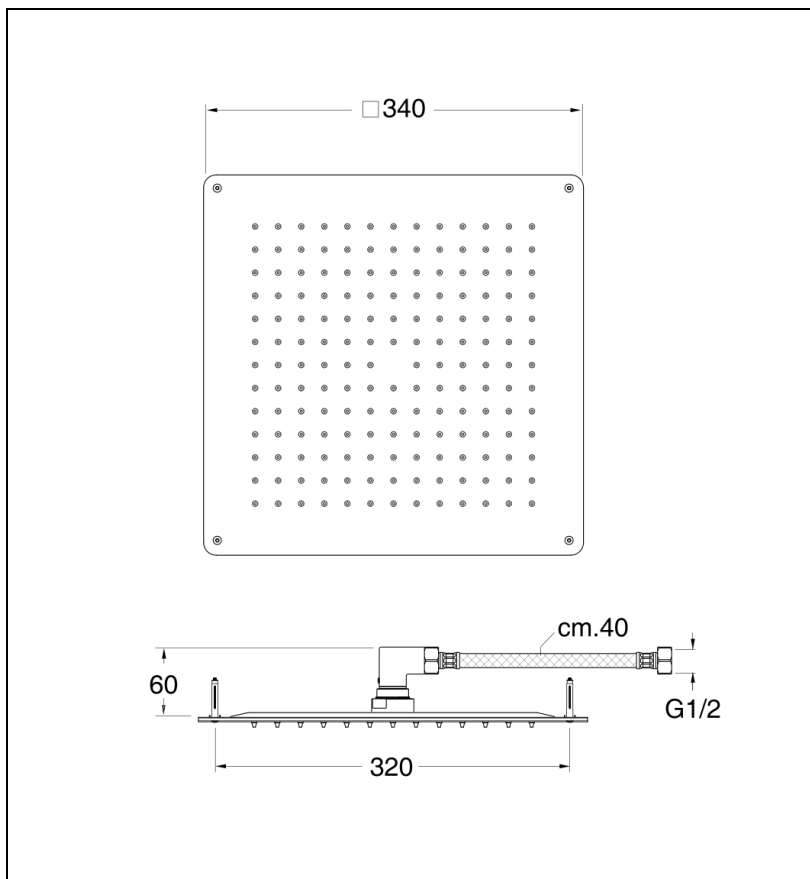

PD36213 : Pomme de douche Sandwich® plafond SANDWICH

13 > noir mat

Caractéristiques

- épaisseur totale 4 mm, Raccord F 1/2"
- fixation directe au plafond
- fonctionne bien à partir de 1 bar de pression
- Largeur 340 mm
- Profondeur 340 mm
- Garantie 8 ans