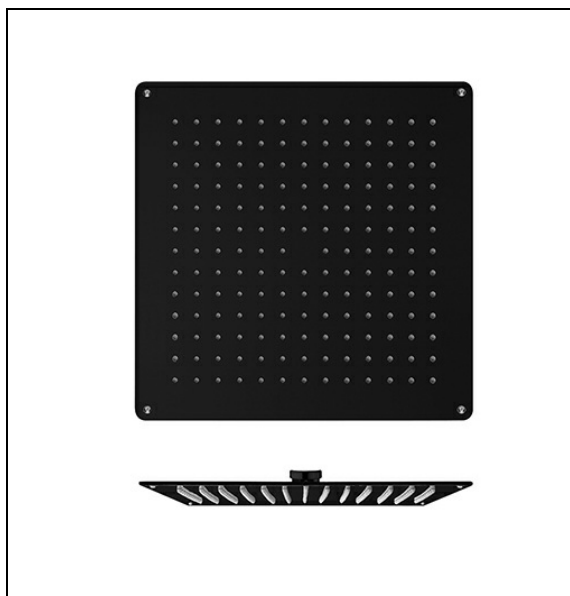

## PD36213 : Pomme de douche Sandwich® plafond SANDWICH

13 > noir mat

## Caractéristiques

- Epaisseur totale 4 mm, raccord F 1/2"
- Fixation directe au plafond
- Fonctionne bien à partir de 1 bar de pression
- Largeur 340 mm
- Profondeur 340 mm
- Garantie 8 ans