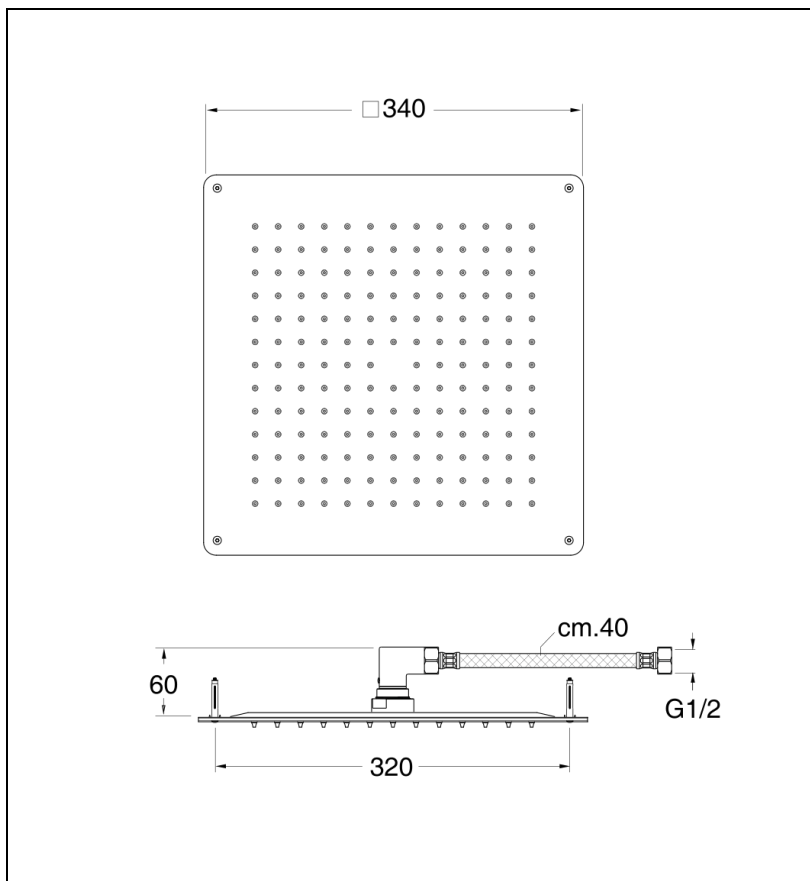

PD36224 : Pomme de douche Sandwich® plafond
HYDROTHERAPIE

24 > blanc mat

Caractéristiques

- Epaisseur totale 4 mm, raccord F 1/2"
- Fixation directe au plafond
- Fonctionne bien à partir de 1 bar de pression
- Largeur 340 mm
- Profondeur 340 mm
- Garantie 8 ans