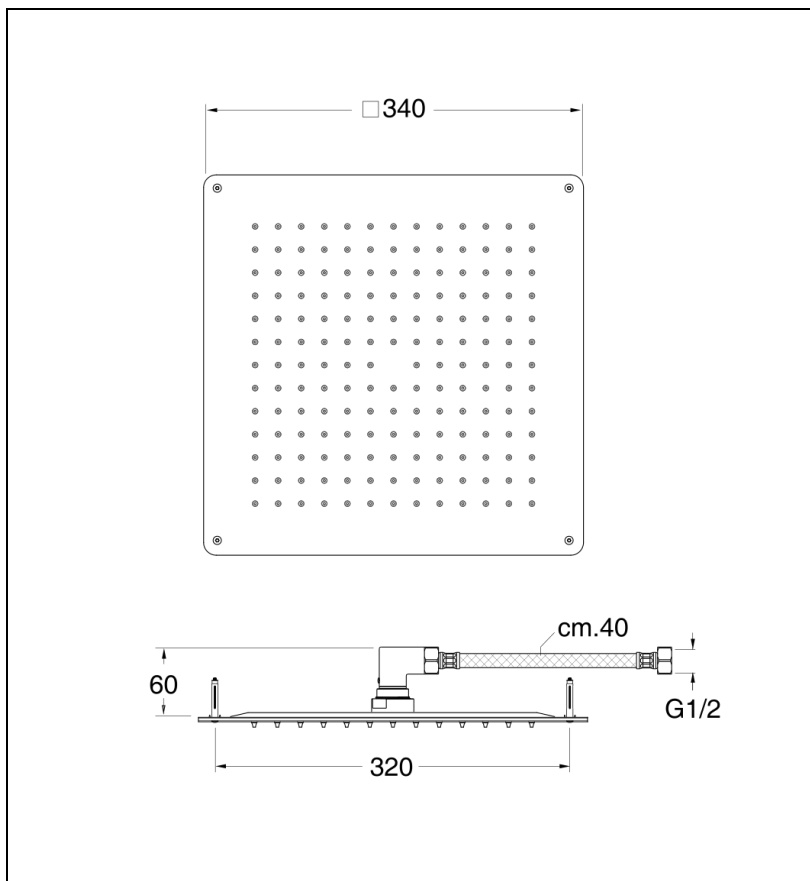

PD36224 : Pomme de douche Sandwich® plafond  
HYDROTHERAPIE

24 > blanc mat

## Caractéristiques

- épaisseur totale 4 mm, Raccord F 1/2"
- fixation directe au plafond
- fonctionne bien à partir de 1 bar de pression
- Largeur 340 mm
- Profondeur 340 mm
- Garantie 8 ans