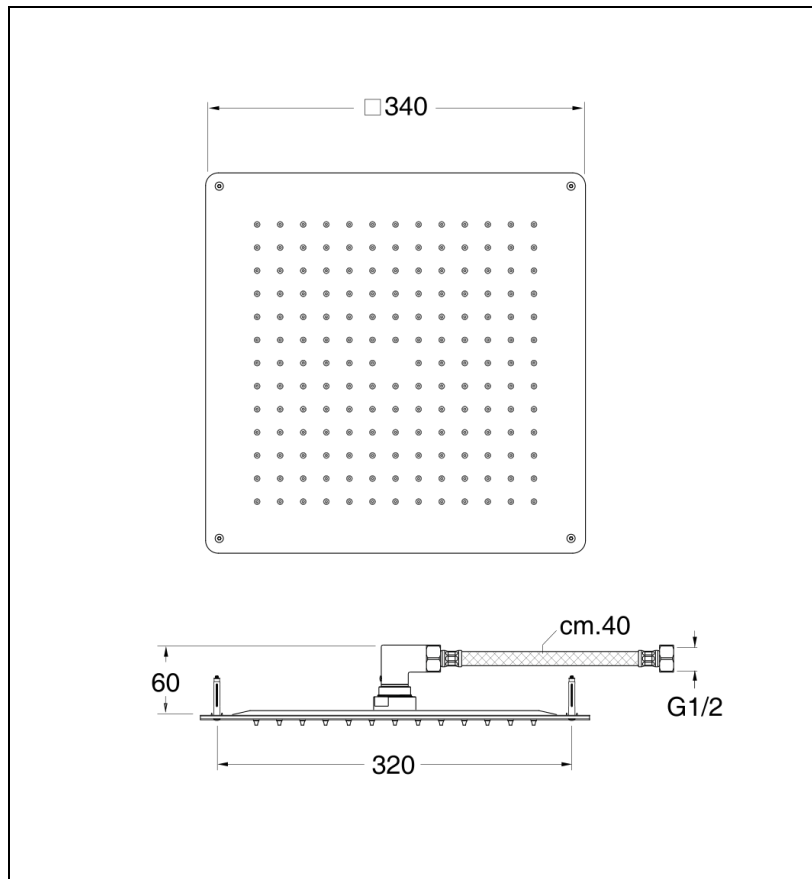

PD36228 : pomme de douche Sandwich® plafond
SANDWICH

CRISTINA
RUBINETTERIE
ondyna

28 > inox AISI 316 L

Caractéristiques

- 34 x 34 cm, épaisseur totale 4 mm, Raccord F 1/2"
- fonctionne bien à partir de 1 bar de pression
- Garantie 8 ans