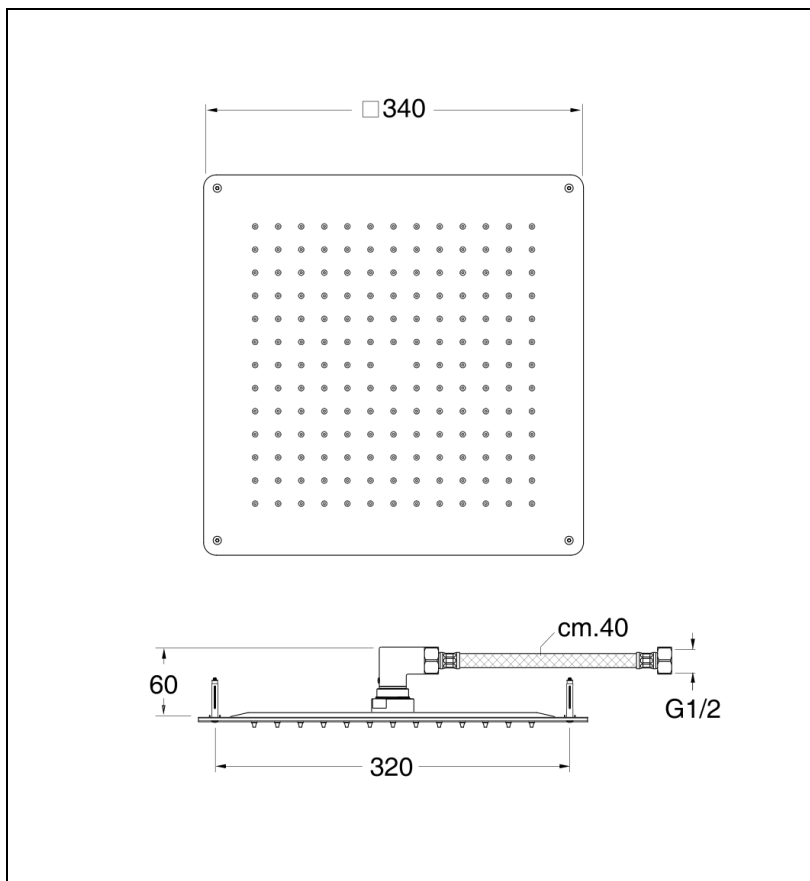

PD36228 : pomme de douche Sandwich® plafond
SANDWICH

CRISTINA
RUBINETTERIE
ondyna

28 > inox AISI 316 L

Caractéristiques

- 34 x 34 cm, épaisseur totale 4 mm, raccord F 1/2"
- Fonctionne bien à partir de 1 bar de pression
- Garantie 8 ans