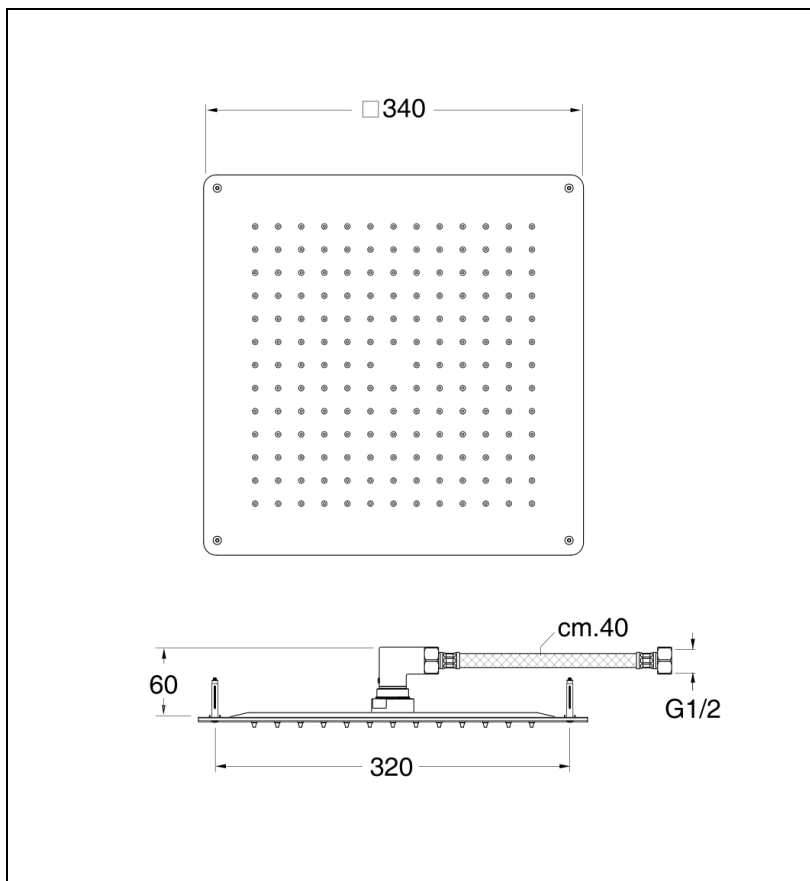

PD36251 : Pomme de douche Sandwich® plafond
SANDWICH

CRISTINA
RUBINETTERIE
ondyna

51 > chromé

Caractéristiques

- 34 x 34 cm, épaisseur totale 4 mm, Raccord F 1/2"
- fonctionne bien à partir de 1 bar de pression
- NF
- Garantie 8 ans