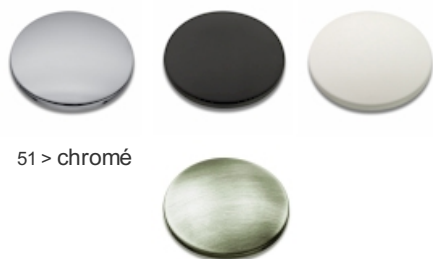

PD36251 : Pomme de douche Sandwich® plafond
SANDWICH

CRISTINA
RUBINETTERIE
ondyna

51 > chromé

Caractéristiques

- 34 x 34 cm, épaisseur totale 4 mm, raccord F 1/2"
- Fonctionne bien à partir de 1 bar de pression
- NF
- Garantie 8 ans