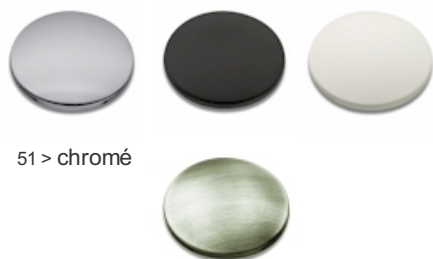

PD36251 : Pomme de douche Sandwich® plafond
SANDWICH

CRISTINA
RUBINETTERIE
ondyna

51 > chromé

Caractéristiques

- 34 x 34 cm, épaisseur totale 4 mm, Raccord F 1/2"
- fonctionne bien à partir de 1 bar de pression
- NF
- Garantie 8 ans