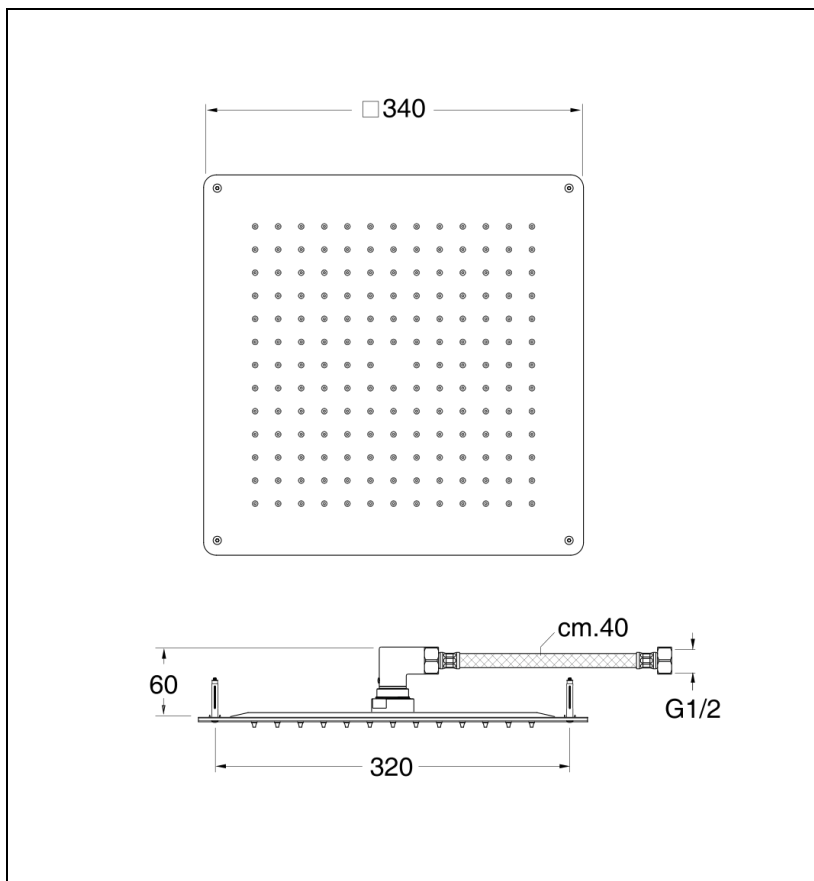

PD36251 : Pomme de douche Sandwich® plafond
SANDWICH

CRISTINA
RUBINETTERIE
ondyna

51 > chromé

Caractéristiques

- 34 x 34 cm, épaisseur totale 4 mm, raccord F 1/2"
- Fonctionne bien à partir de 1 bar de pression
- NF
- Garantie 8 ans