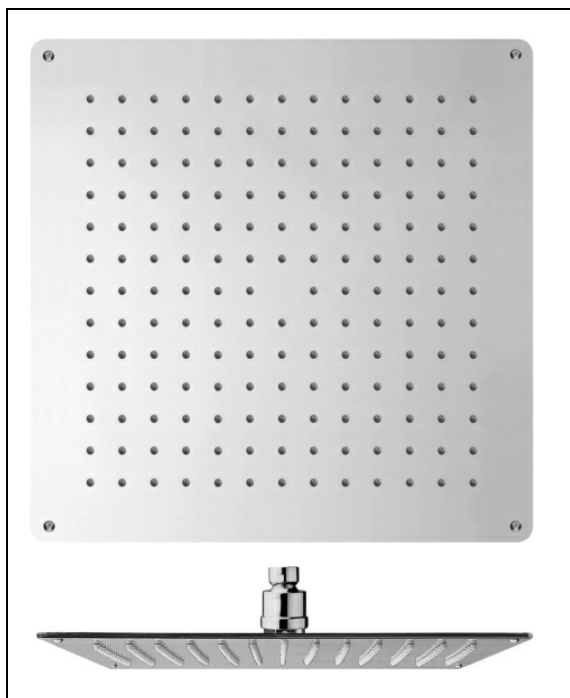

PD36251 : Pomme de douche Sandwich® plafond
SANDWICH

CRISTINA
RUBINETTERIE
ondyna

51 > chromé

Caractéristiques

- 34 x 34 cm, épaisseur totale 4 mm, raccord F 1/2"
- Fonctionne bien à partir de 1 bar de pression
- NF
- Garantie 8 ans