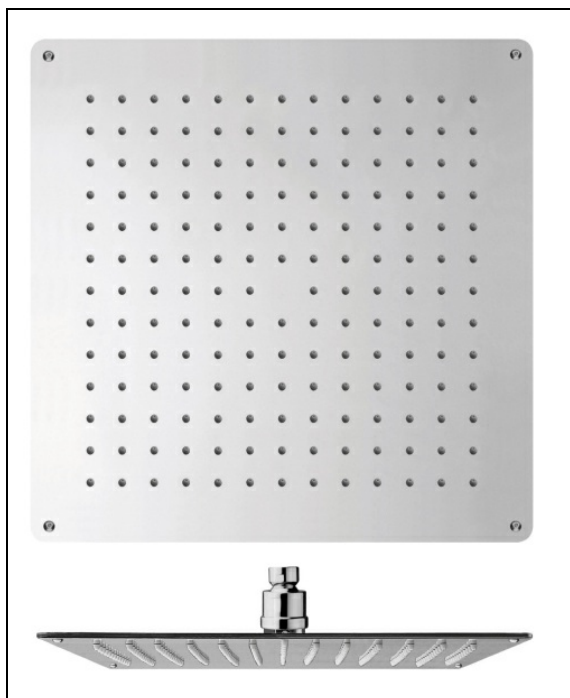

PD36251 : Pomme de douche Sandwich® plafond
SANDWICH

CRISTINA
RUBINETTERIE
ondyna

51 > chromé

Caractéristiques

- 34 x 34 cm, épaisseur totale 4 mm, Raccord F 1/2"
- fonctionne bien à partir de 1 bar de pression
- NF
- Garantie 8 ans