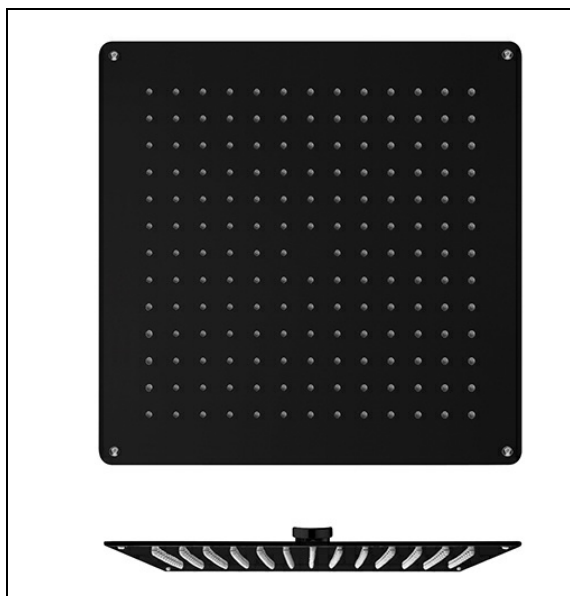

PD36313 : Pomme de douche Sandwich® plafond carrée SANDWICH

CRISTINA
RUBINETTERIE
ondyna

13 > noir mat

Caractéristiques

- 44 x 44 cm, inox 304, fixation directe au plafond
- Fonctionne à partir de 1 bar de pression
- Garantie 8 ans