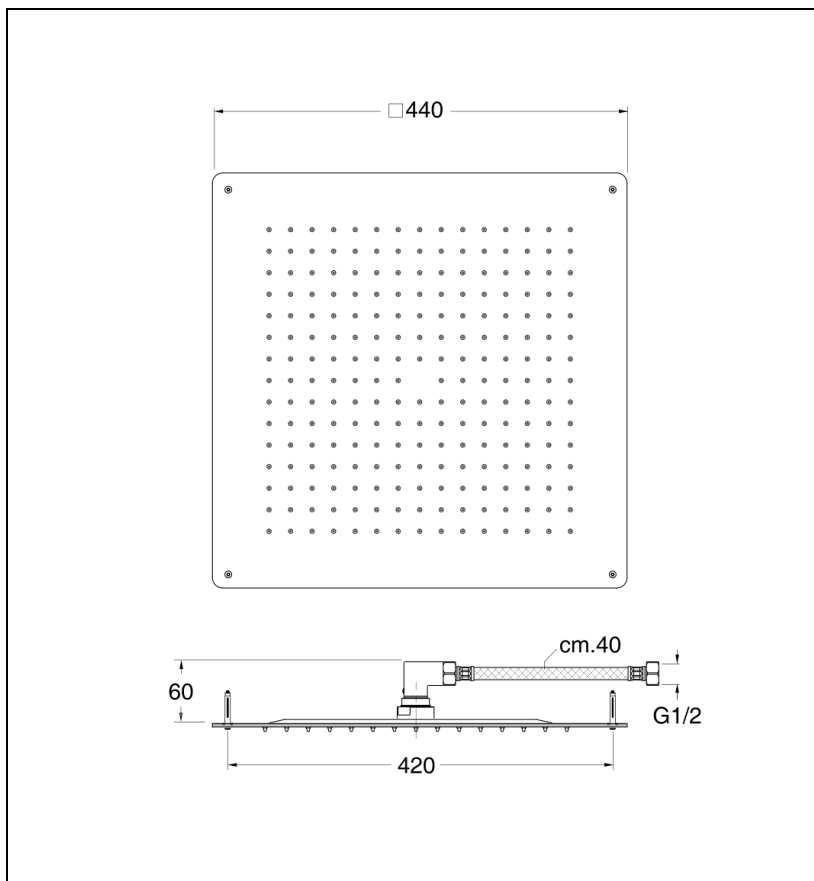

PD36313 : Pomme de douche Sandwich® plafond carrée SANDWICH

CRISTINA
RUBINETTERIE
ondyna

13 > noir mat

Caractéristiques

- 44 x 44 cm, inox 304, fixation directe au plafond
- Fonctionne à partir de 1 bar de pression
- Garantie 8 ans