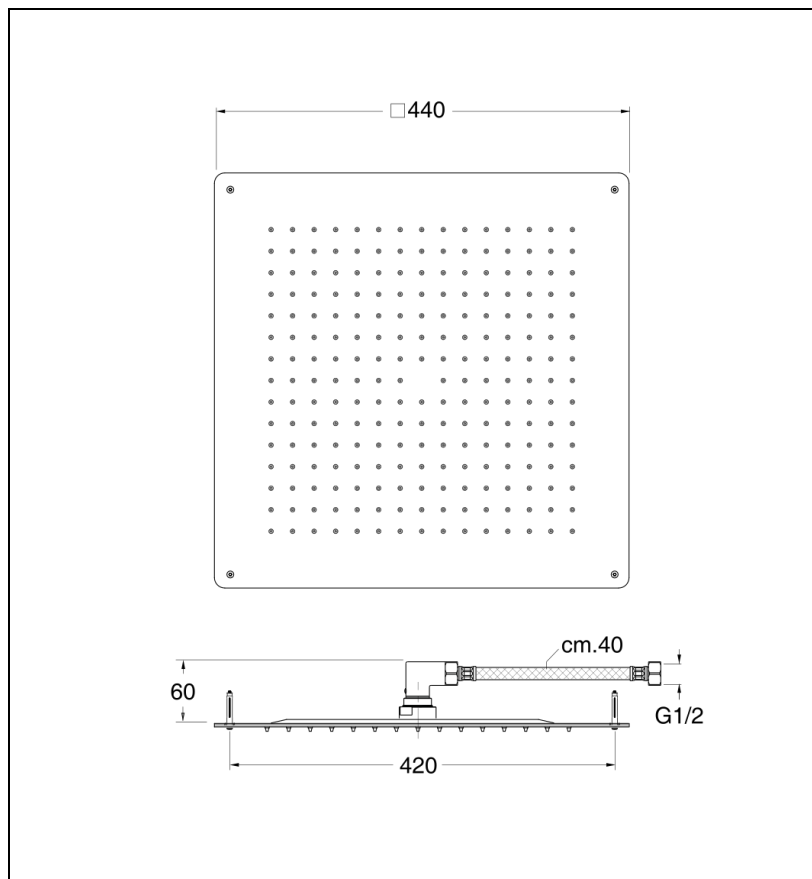

PD36324 : Pomme de douche Sandwich® plafond
carrée SANDWICH

CRISTINA
RUBINETTERIE
ondyna

24 > blanc mat

Caractéristiques

- 44 x 44 cm, inox 304, fixation directe au plafond
- Fonctionne à partir de 1 bar de pression
- Garantie 8 ans