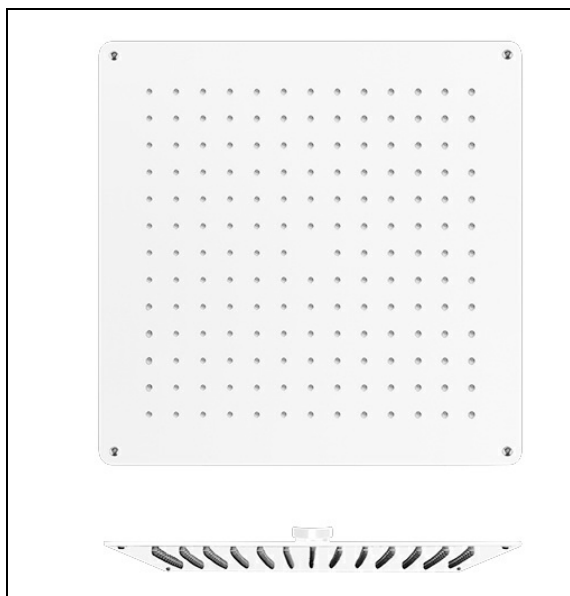

PD36324 : Pomme de douche Sandwich® plafond
carrée SANDWICH

CRISTINA
RUBINETTERIE
ondyna

24 > blanc mat

Caractéristiques

- 44 x 44 cm, inox 304, fixation directe au plafond
- Fonctionne à partir de 1 bar de pression
- Garantie 8 ans