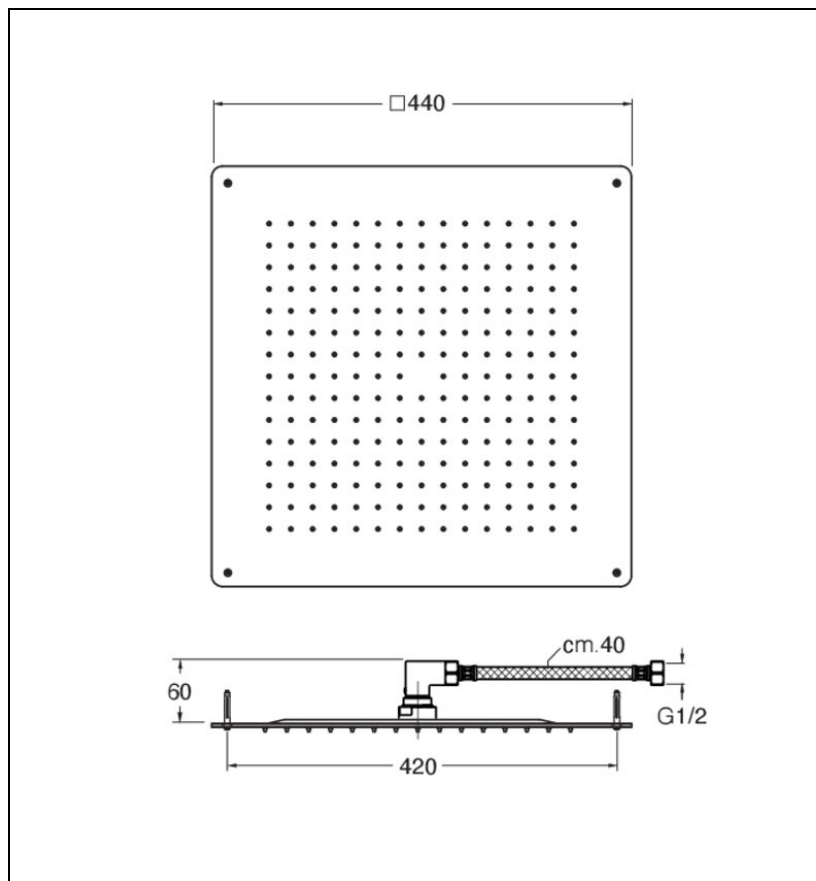

PD36328 : Ciel de pluie plafond Sandwich®
HYDROTHERAPIE

28 > inox AISI 316 L

Caractéristiques

- épaisseur totale 4 mm, Raccord F 1/2",
- fonctionne bien à partir de 1 bar de pression
- Garantie 8 ans

7 ZAC de la Donnière - 69970 Marennes - France - Téléphone : +33 (0)4 72 78 85 10 - fax : +33 (0)0 72 78 85 11 - commandes@ondyna.fr