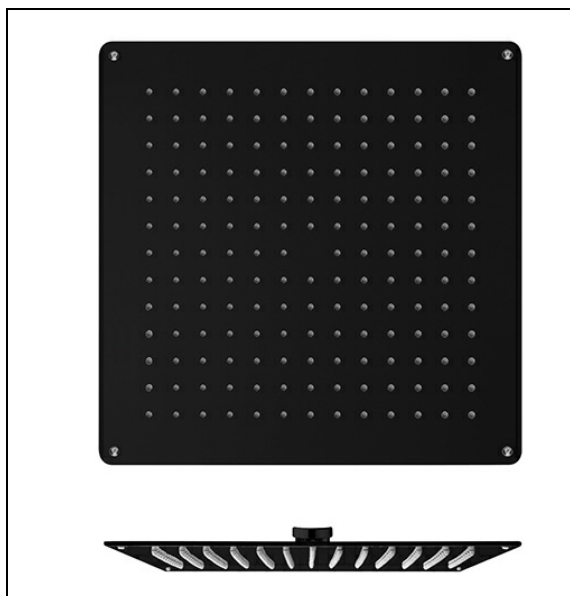

PD36328 : Ciel de pluie plafond Sandwich®
HYDROTHERAPIE

28 > inox AISI 316 L

Caractéristiques

- épaisseur totale 4 mm, Raccord F 1/2",
- fonctionne bien à partir de 1 bar de pression
- Garantie 8 ans

7 ZAC de la Donnière - 69970 Marennes - France - Téléphone : +33 (0)4 72 78 85 10 - fax : +33 (0)0 72 78 85 11 - commandes@ondyna.fr