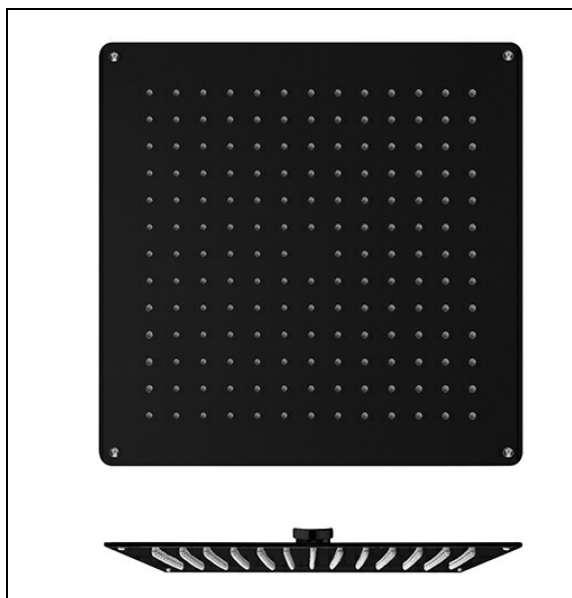

PD36328 : Ciel de pluie plafond Sandwich®  
HYDROTHERAPIE

CRISTINA  
RUBINETTERIE  
ondyna

28 > inox AISI 316 L

## Caractéristiques

- épaisseur totale 4 mm, Raccord F 1/2",
- fonctionne bien à partir de 1 bar de pression
- Garantie 8 ans

7 ZAC de la Donnière - 69970 Marennes - France - Téléphone : +33 (0)4 72 78 85 10 - fax : +33 (0)0 72 78 85 11 - commandes@ondyna.fr