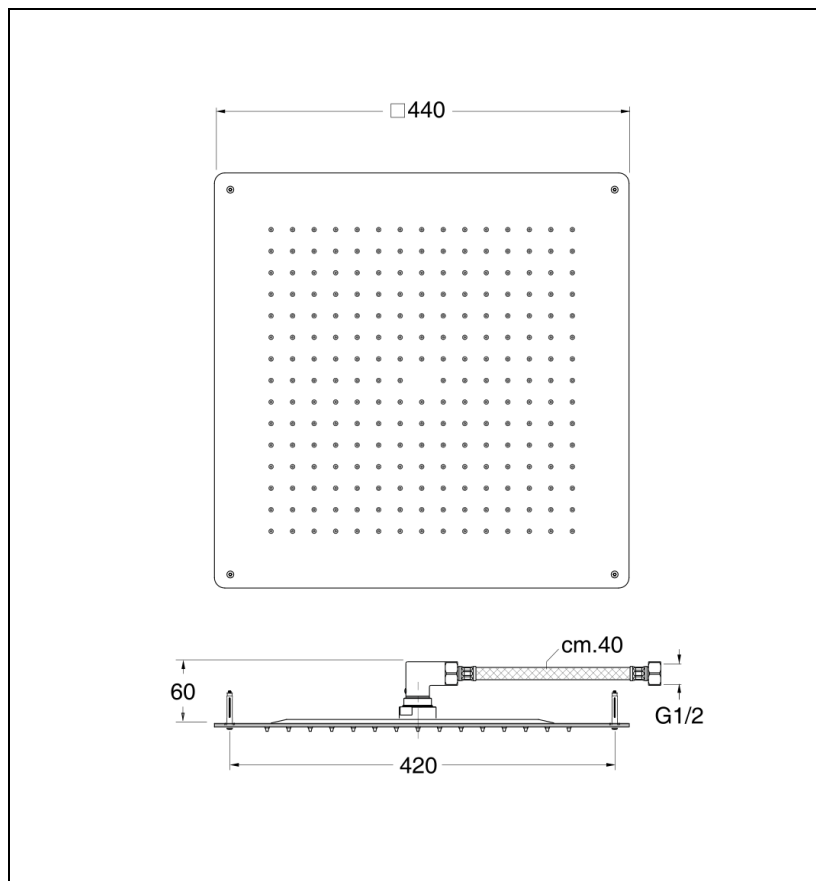

PD36351 : Pomme de douche Sandwich® plafond
SANDWICH

51 > chromé

Caractéristiques

- 44 x 44 cm, épaisseur totale 4 mm, raccord F 1/2"
- Fonctionne bien à partir de 1 bar de pression
- NF
- Garantie 8 ans