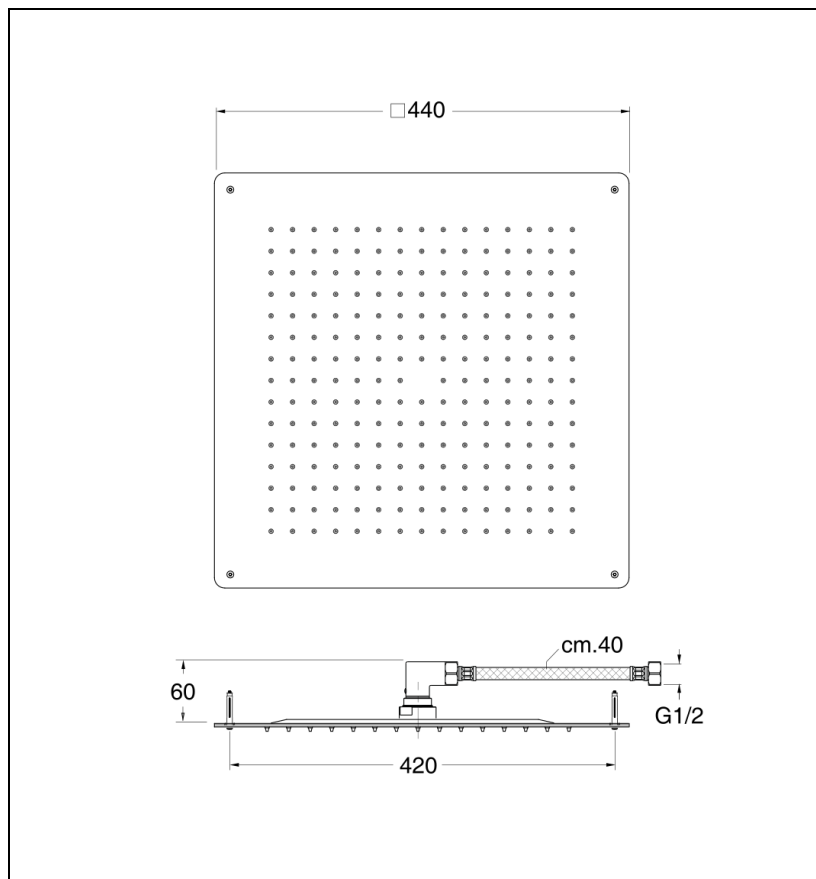

PD36351 : Pomme de douche Sandwich® plafond
SANDWICH

51 > chromé

Caractéristiques

- 44 x 44 cm, épaisseur totale 4 mm, Raccord F 1/2",
- fonctionne bien à partir de 1 bar de pression
- NF
- Garantie 8 ans