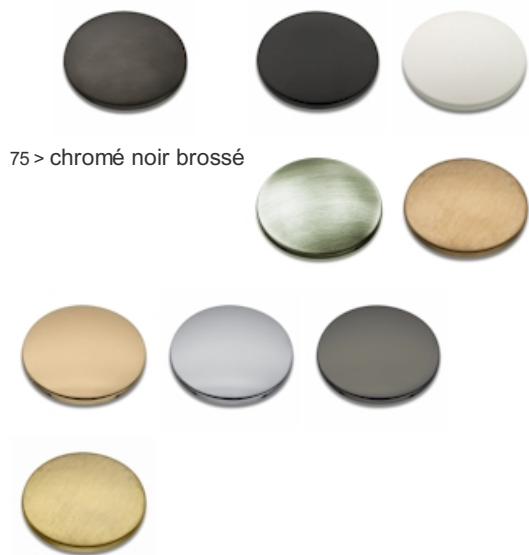

PD36375 : Ciel de pluie plafond Sandwich®
HYDROTHERAPIE

75 > chromé noir brossé

Caractéristiques

- épaisseur totale 4 mm, Raccord F 1/2",
- fonctionne bien à partir de 1 bar de pression
- Garantie 8 ans

7 ZAC de la Donnière - 69970 Marennes - France - Téléphone : +33 (0)4 72 78 85 10 - fax : +33 (0)0 72 78 85 11 - commandes@ondyna.fr