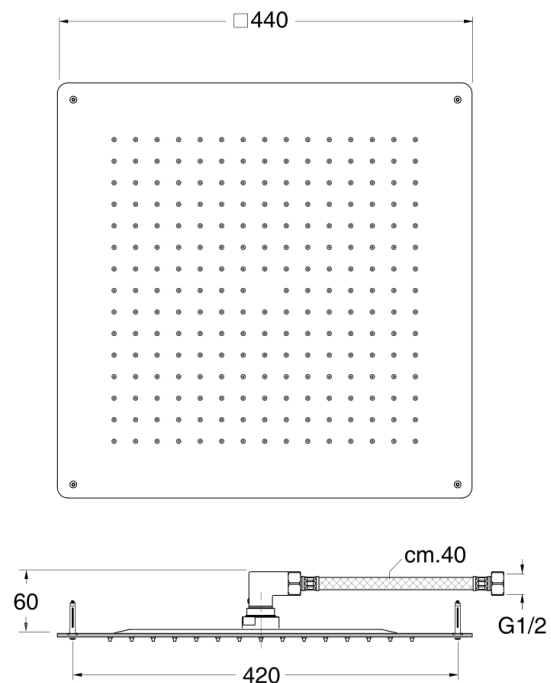

PD36375 : Ciel de pluie plafond Sandwich®
HYDROTHERAPIE

75 > chromé noir brossé

Caractéristiques

- épaisseur totale 4 mm, Raccord F 1/2",
- fonctionne bien à partir de 1 bar de pression
- Garantie 8 ans

7 ZAC de la Donnière - 69970 Marennes - France - Téléphone : +33 (0)4 72 78 85 10 - fax : +33 (0)0 72 78 85 11 - commandes@ondyna.fr