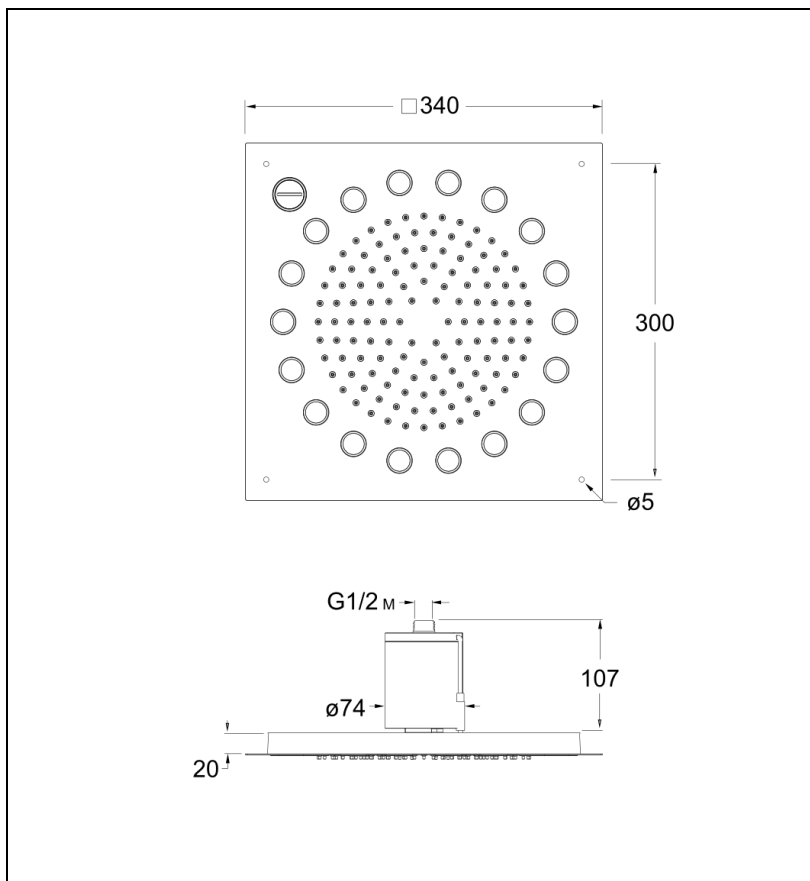

PD36851 : Dynamo DYNAMO

CRISTINA
RUBINETTERIE

ondyna

51 > chromé

Caractéristiques

- 340 mm, Anticalcaire, raccord F1/2", 7 couleurs
- Sans alimentation électrique avec télécommande
- Fixation directe au plafond
- Garantie 8 ans