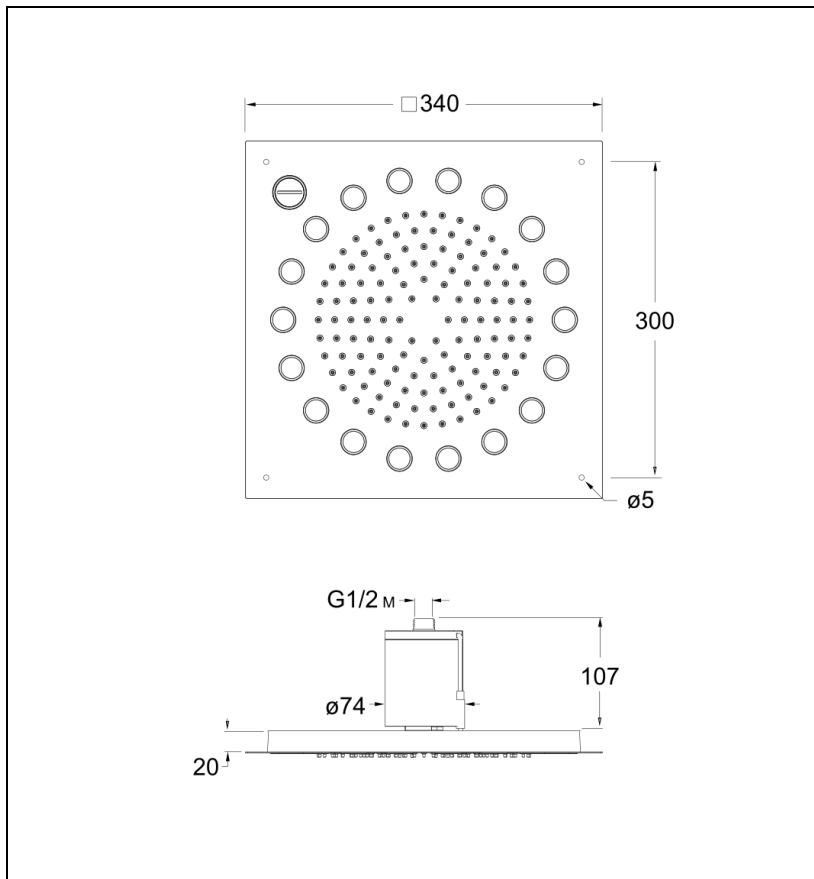

51 > chromé

Caractéristiques

- 340 mm, Anticalcaire, raccord F1/2", 7 couleurs
- Sans alimentation électrique avec télécommande
- Fixation directe au plafond
- Garantie 8 ans