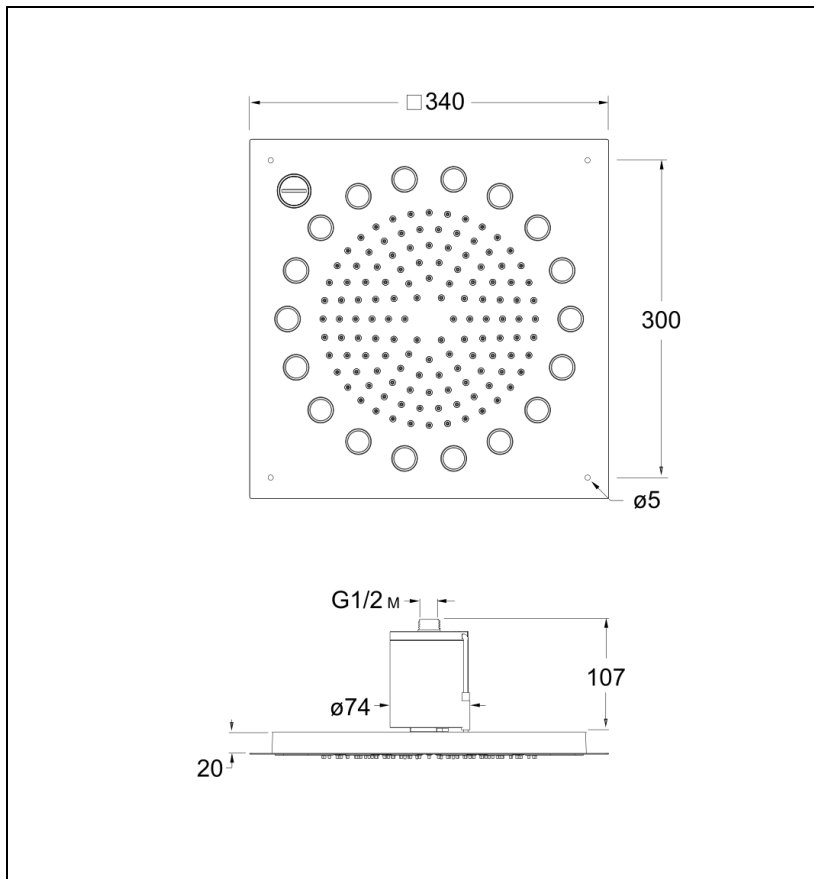

PD36951 : DYNAMO DYNAMO

CRISTINA
RUBINETTERIE

ondyna

51 > chromé

Caractéristiques

- 340 mm, Anticalcaire, raccord F1/2"
- A leds blanches, sans alimentation électrique
- Fixation directe au plafond
- Garantie 8 ans