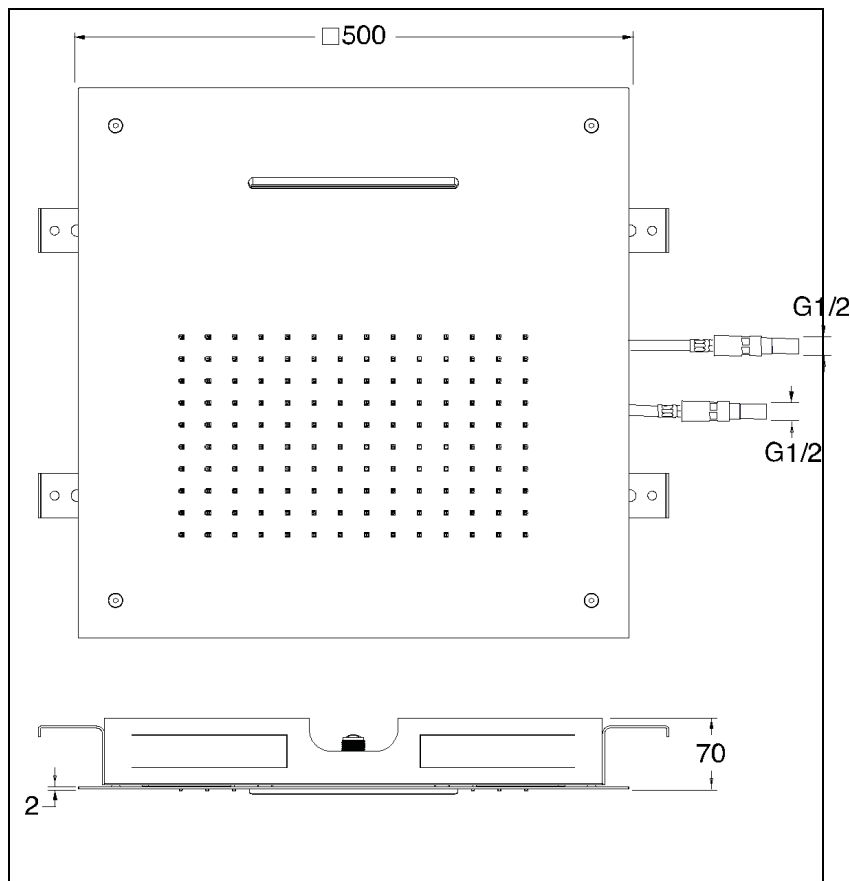

28 > inox AISI 316 L

## Caractéristiques

- 50 cm, anticalcaire
- 2 sorties : cascade et ciel de pluie
- Fixation directe au plafond avec 4 chevilles à compression
- Garantie 2 ans