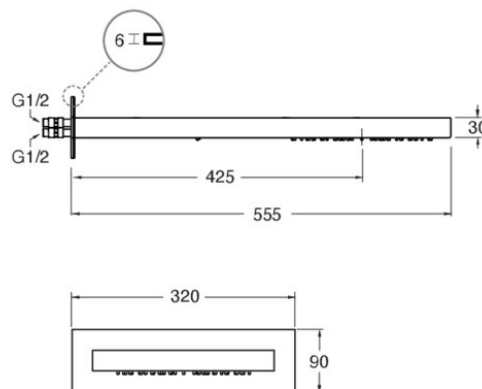

PD38213 : douche de tête cascade & pluie
HYDROTHERAPIE

13 > noir mat

Caractéristiques

- Plaque de finition 320 x 90 mm
- 2 sorties : cascade et ciel de pluie
- Raccordement par flexibles
- Saillie 555 mm
- Largeur 260 mm
- Nombre de sorties 2
- Garantie 8 ans